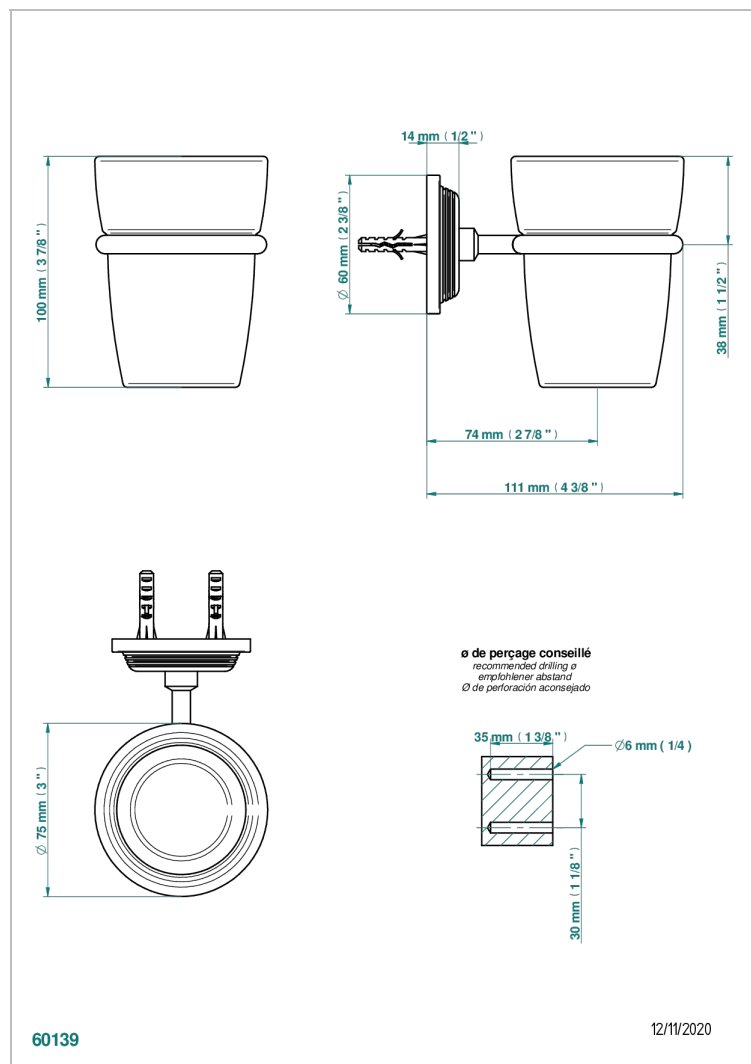

GRAND CENTRAL С МЕТАЛЛИЧЕСКИМИ РУЧКАМИ-КРЕСТИКАМИ

THG
PARIS

U9K-536

Стакан настенный для зубных щёток

ХАРАКТЕРИСТИКИ

- Grand central с металлическими ручками-крестиками
- Стакан настенный для зубных щёток

ДОСТУПНЫЕ ВАРИАНТЫ ПОКРЫТИЙ