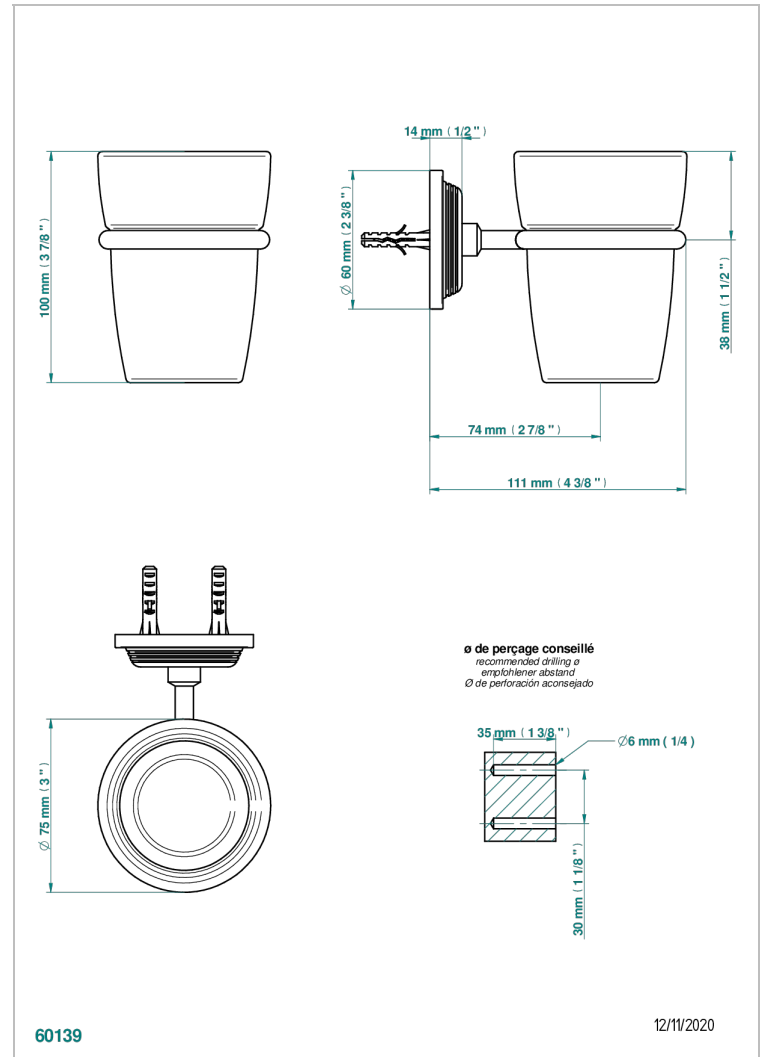

# GRAND CENTRAL METAL

U9K-536

Porte-verre mural avec verre

THG<sup>®</sup>  
PARIS

## CARACTÉRISTIQUES

- Grand Central Métal
- Porte-verre mural avec verre