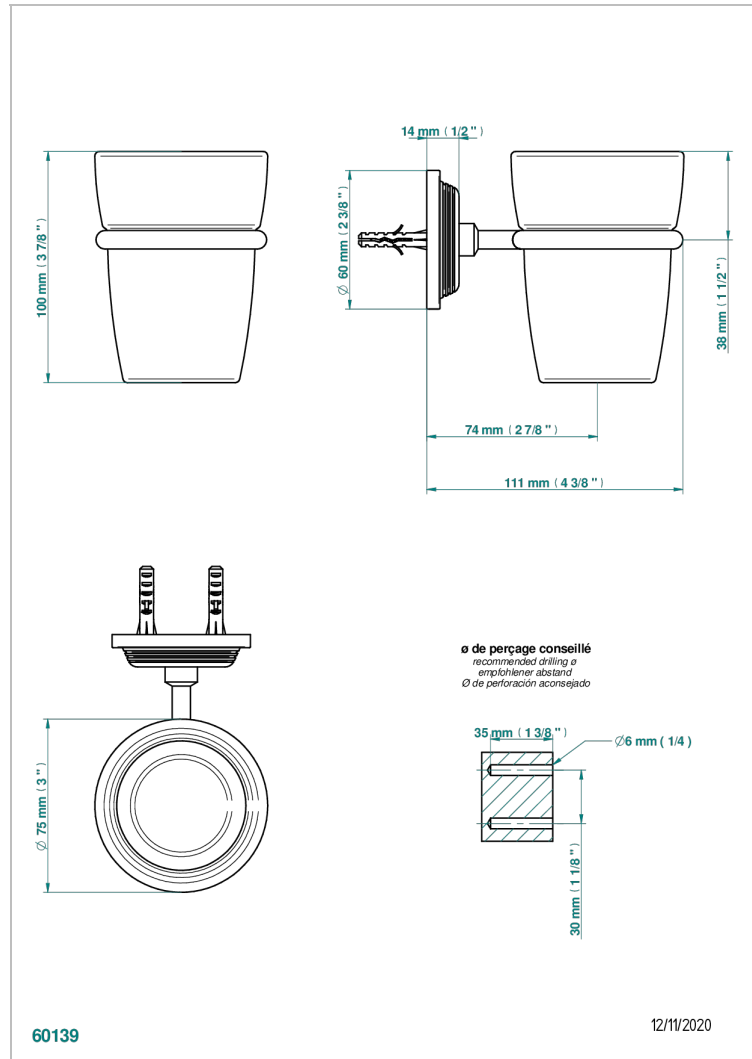

## CARACTÉRISTIQUES

- West Coast Onyx blanc à manettes
- Porte-verre mural avec verre