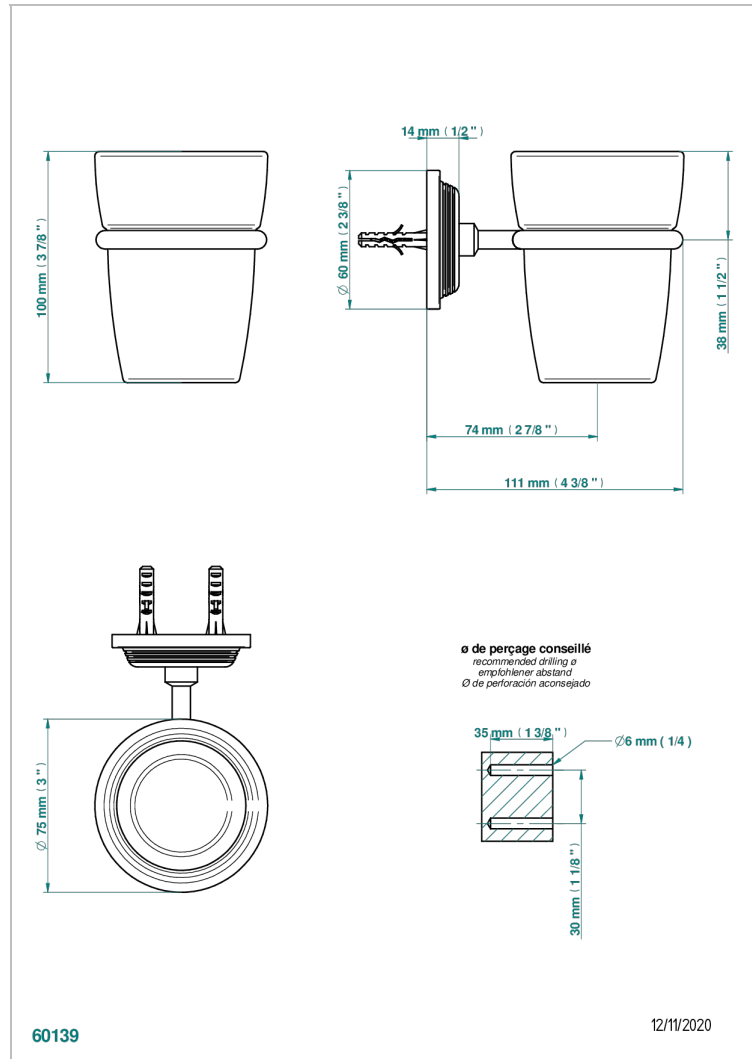

WEST COAST ONYX NOIR A MANETTES

U9F-536

Porte-verre mural avec verre

THG®
PARIS

60139

12/11/2020

CARACTÉRISTIQUES

- West Coast Onyx noir à manettes
- Porte-verre mural avec verre

FINITIONS DISPONIBLES

Bronze clair - D01
Chromé - A02
Chromé mat - C02
Doré brillant - F01
Doré mat - F07
Laiton fumé naturel - A13

Nickel brillant - B01
Nickel mat - C01
Noir mat céramique - D30
Or pâle - F30
Or pâle mat - F31
Pvd blush - H62

Pvd blush mat - H60
Pvd couleur bronze brown - F33
Pvd couleur bronze brown - mat - F34
Pvd couleur doré - H52
Pvd couleur doré mat - H53
Pvd couleur laiton - H49

Pvd couleur laiton mat - H50
Pvd couleur nickel - H55
Pvd couleur nickel mat - H56
Pvd graphite - H64
Pvd graphite mat - H65
Pvd umber - H66

Pvd umber mat - H67
Vieux cuivre rouge mat - H07
Vieux nickel - H28