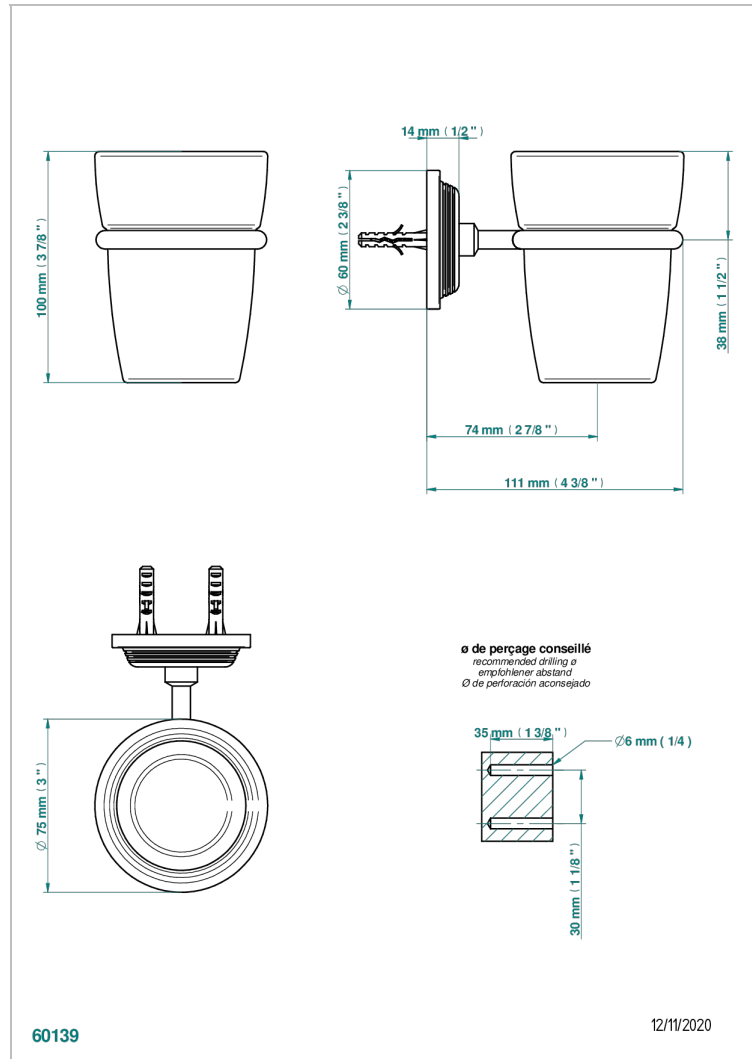

WEST COAST GUILLOCHE LIN A MANETTES

U9D-536

Porte-verre mural avec verre

THG[®]
PARIS

CARACTÉRISTIQUES

- West Coast Guilloché Lin à manettes
- Porte-verre mural avec verre

FINITIONS DISPONIBLES

Bronze clair - D01
Chromé - A02
Chromé insert doré - GA1
Chromé mat - C02
Doré brillant - F01
Doré mat - F07