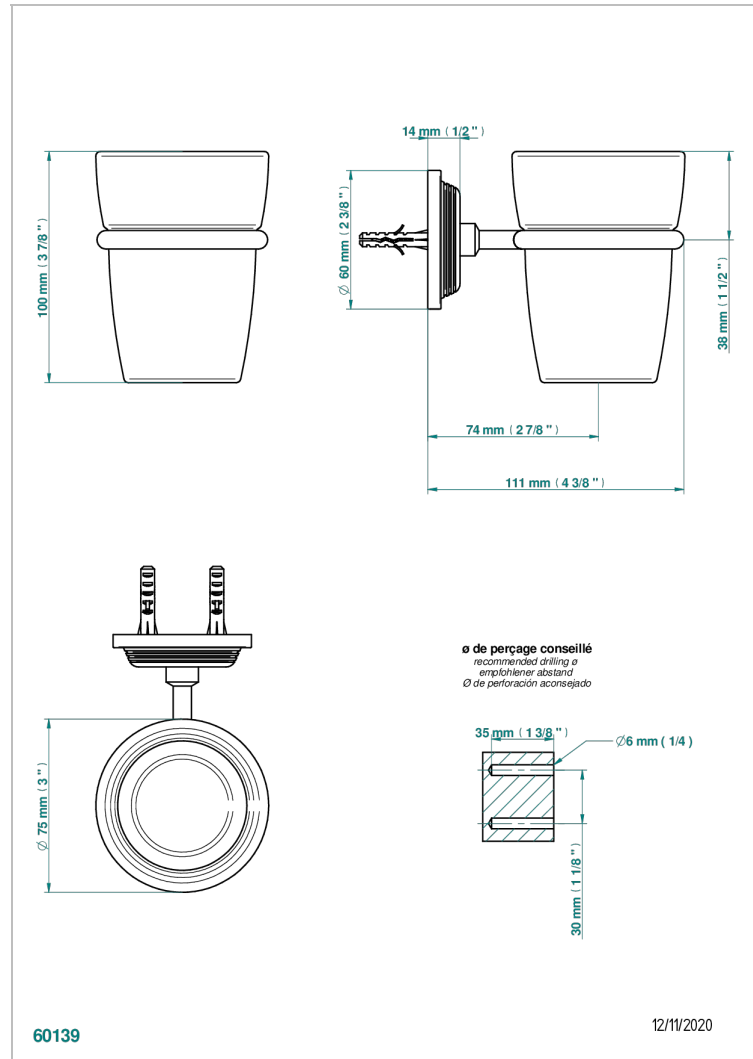

WEST COAST METAL A MANETTES

U9B-536

Porte-verre mural avec verre

THG[®]
PARIS

CARACTÉRISTIQUES

- West Coast Métal à manettes
- Porte-verre mural avec verre

FINITIONS DISPONIBLES

Bronze clair - D01
Chromé - A02
Chromé insert doré - GA1
Chromé mat - C02
Doré brillant - F01
Doré mat - F07