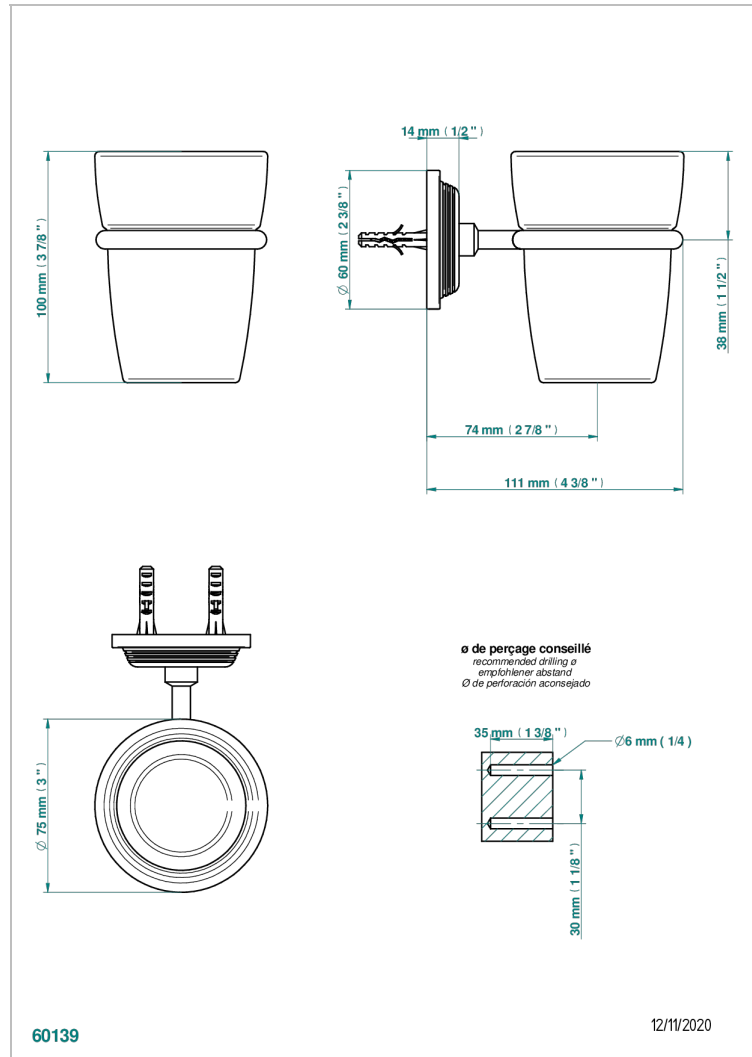

WEST COAST METAL WITH LEVER

U9B-536

Portavaso mural con vaso de cristal

THG[®]
PARIS

CARACTERÍSTICAS

- West Coast Metal with lever
- Portavaso mural con vaso de cristal

ACABADOS DISPONIBLES

Bronce claro - D01
Cerámica negra mate - D30
Cobre viejo mate - H07
Cromo - A02
Cromo mate - C02
Dorado - F01