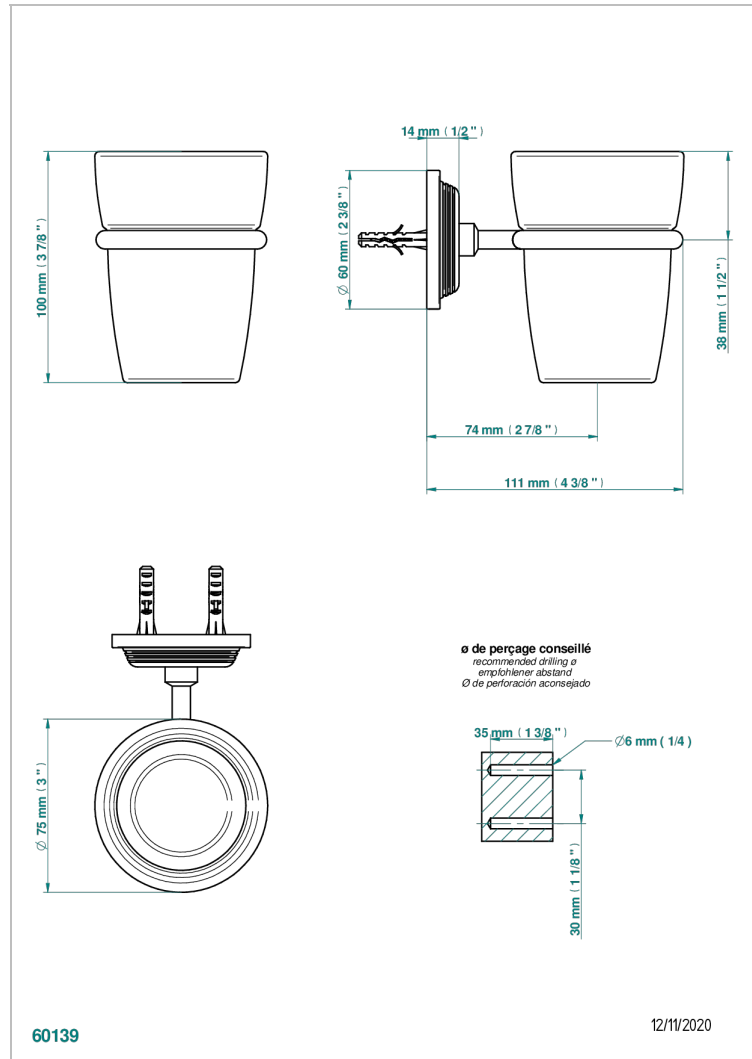

WEST COAST METAL A MANETTES

U9B-536

Porte-verre mural avec verre

THG[®]
PARIS

CARACTÉRISTIQUES

- West Coast Métal à manettes
- Porte-verre mural avec verre

FINITIONS DISPONIBLES

Bronze clair - D01
Chromé - A02
Chromé insert doré - GA1
Chromé mat - C02
Doré brillant - F01
Doré mat - F07