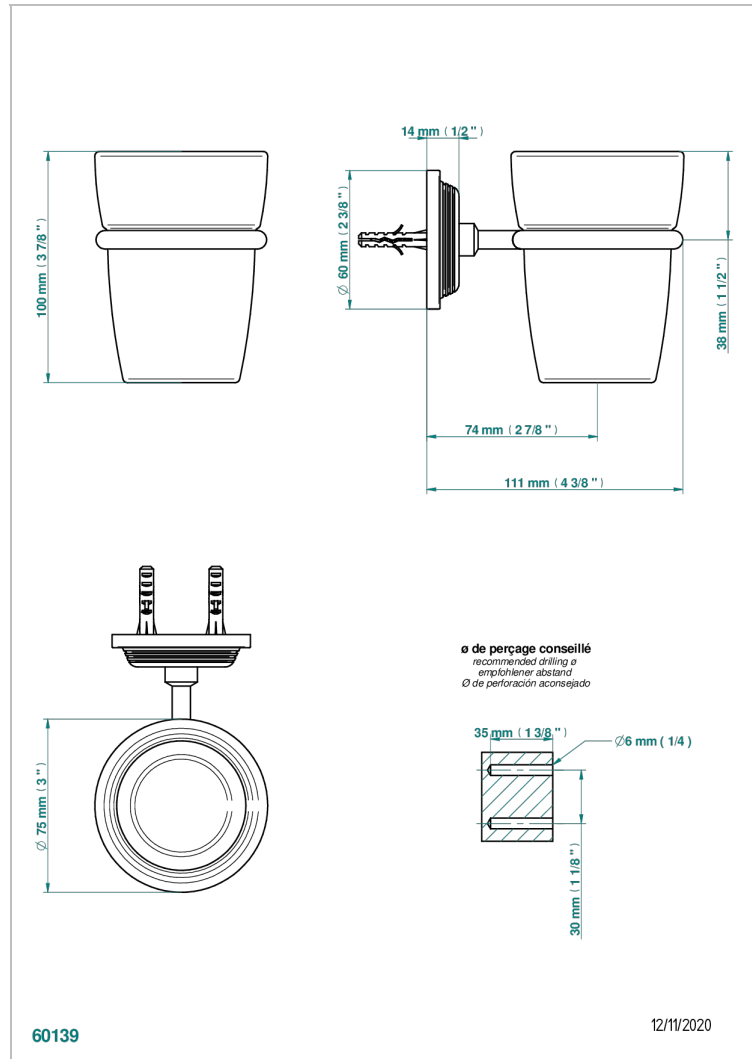

# WEST COAST METAL WITH LEVER

U9B-536

Portavasos mural con vaso de cristal

THG<sup>®</sup>  
PARIS

60139

12/11/2020

## CARACTERÍSTICAS

- West Coast Metal with lever
- Portavasos mural con vaso de cristal