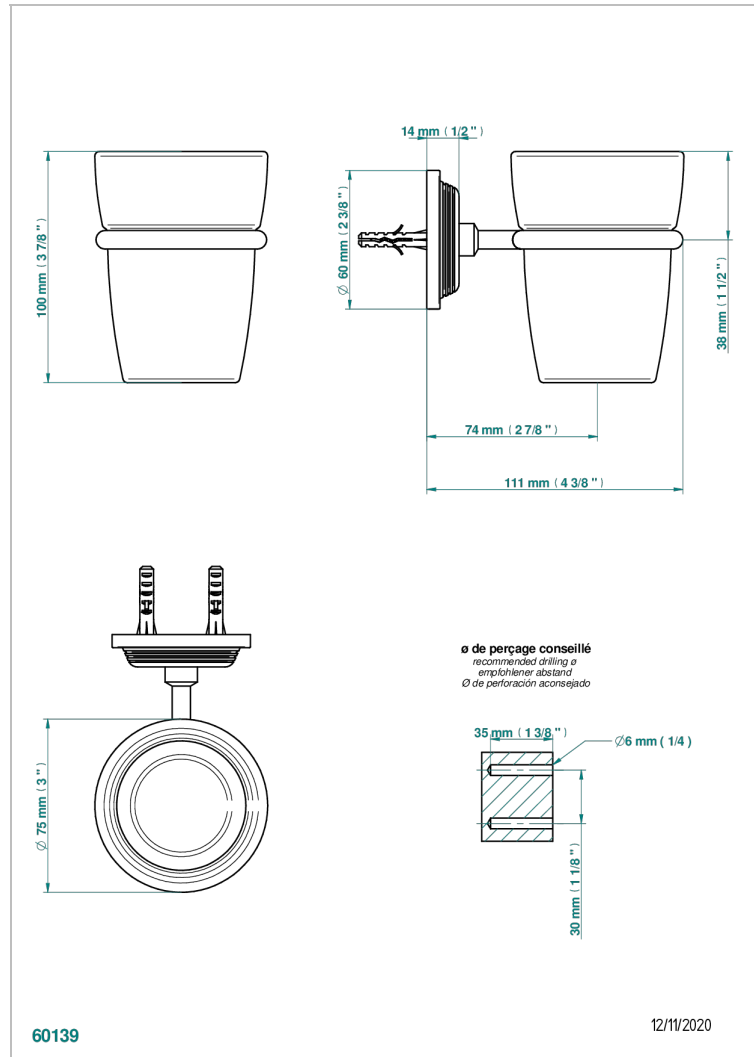

# WEST COAST METAL A MANETTES

U9B-536

Porte-verre mural avec verre

THG<sup>®</sup>  
PARIS

60139

12/11/2020

## CARACTÉRISTIQUES

- West Coast Métal à manettes
- Porte-verre mural avec verre