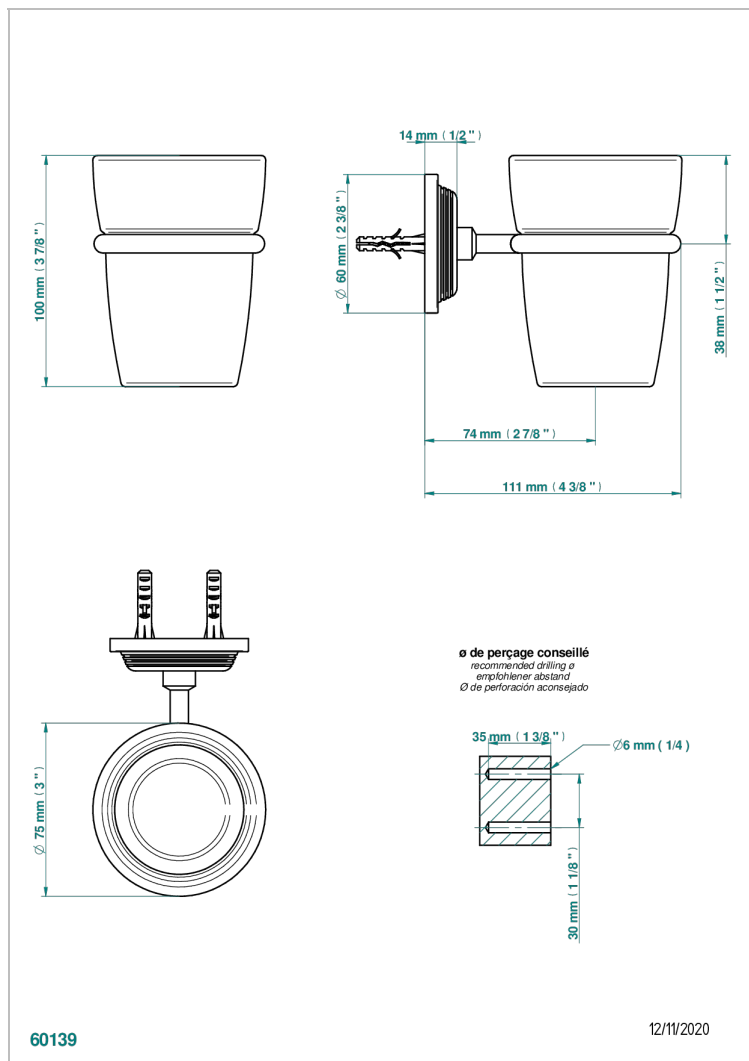

WEST COAST С МЕТАЛЛИЧЕСКИМИ РУЧКАМИ-КРЕСТИКАМИ

U9A-536

Стакан настенный для зубных щёток

THG[®]
PARIS

ХАРАКТЕРИСТИКИ

- West Coast с металлическими ручками-крестиками
- Стакан настенный для зубных щёток

ДОСТУПНЫЕ ВАРИАНТЫ ПОКРЫТИЙ