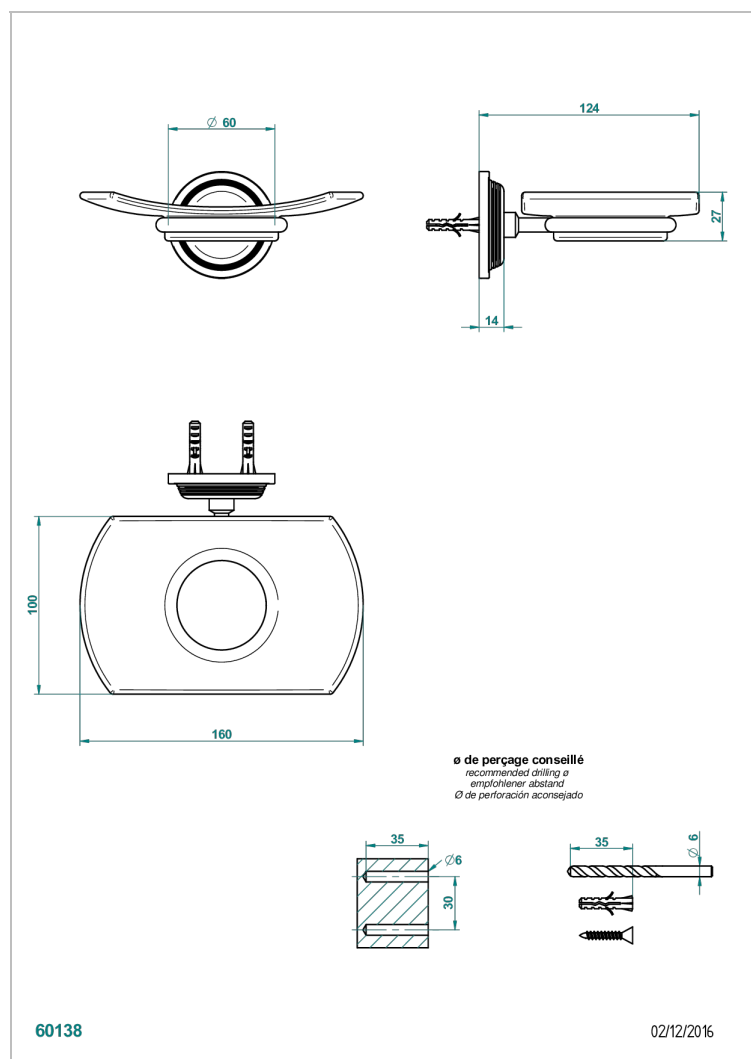

GRAND CENTRAL ONYX BLANC A MANETTES

THG[®]
PARIS

U9S-500

Porte-savon mural avec coupelle en verre

CARACTÉRISTIQUES

- Grand Central Onyx blanc à manettes
- Porte-savon mural avec coupelle en verre

FINITIONS DISPONIBLES