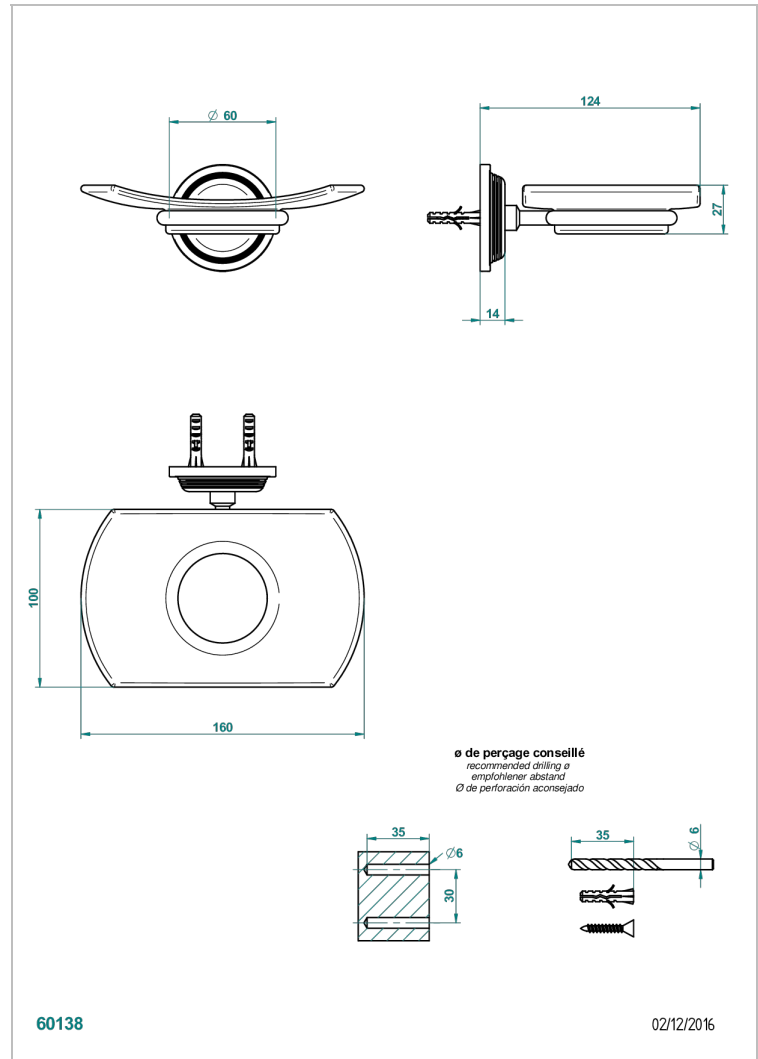

GRAND CENTRAL WHITE ONYX WITH LEVER HANDLES

THG[®]
PARIS

U9S-500

Seifenschale aus Messing mit Glaseinsatz zur Wandmontage

EIGENSCHAFTEN

- Grand central White Onyx with lever handles
- Seifenschale aus Messing mit Glaseinsatz zur Wandmontage