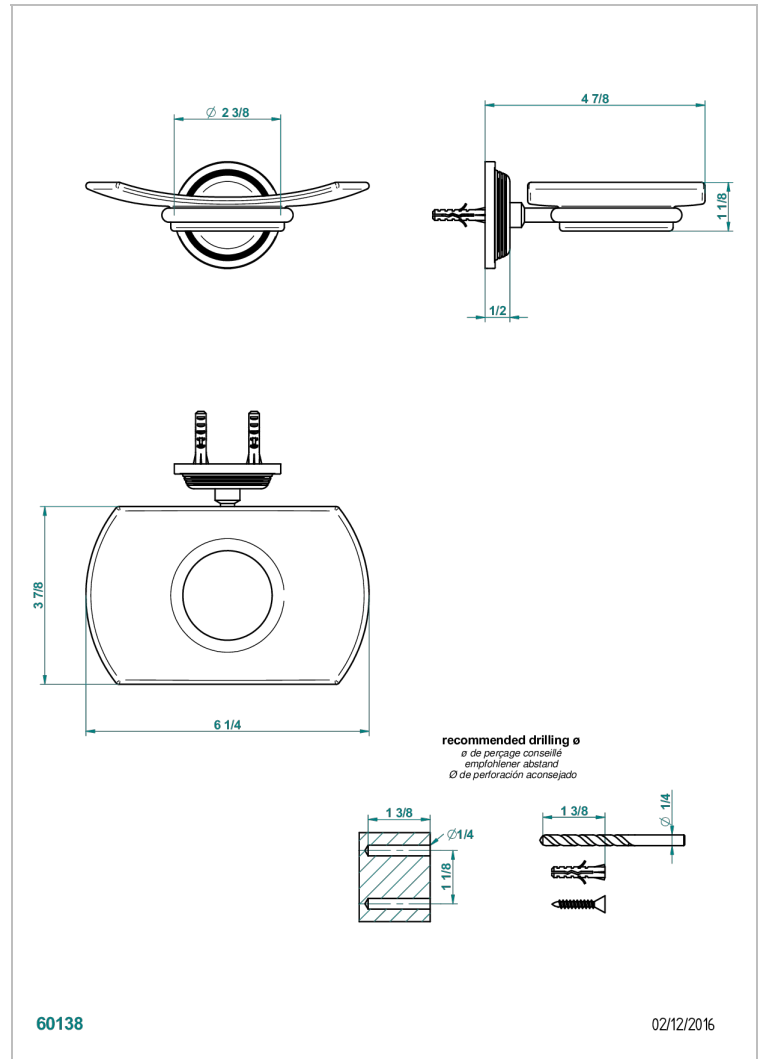

GRAND CENTRAL WHITE ONYX WITH LEVER HANDLES

THG[®]
PARIS

U9S-500

Jabonera mural

CARACTERÍSTICAS

- Grand central White Onyx with lever handles
- Jabonera mural

ACABADOS DISPONIBLES

Bronce claro - D01
Cerámica negra mate - D30
Cobre viejo mate - H07
Cromo - A02
Cromo mate - C02
Dorado - F01