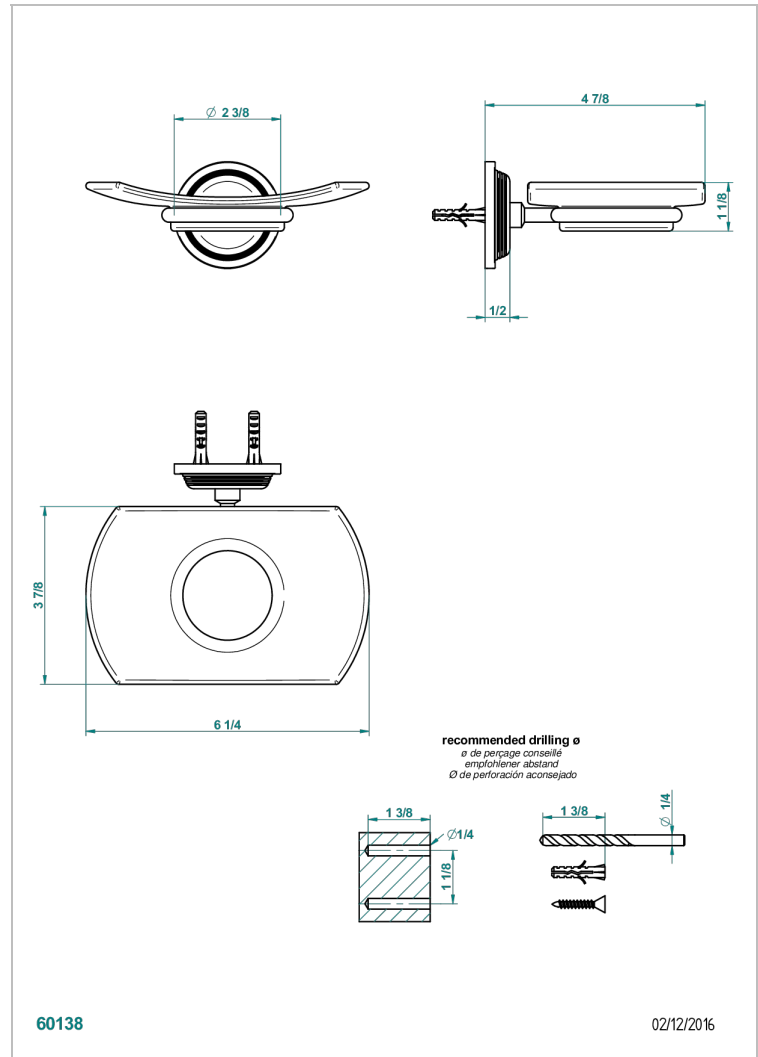

GRAND CENTRAL WHITE ONYX WITH LEVER HANDLES

U9S-500

Seifenschale aus Messing mit Glaseinsatz zur Wandmontage

THG[®]
PARIS

EIGENSCHAFTEN

- Grand central White Onyx with lever handles
- Seifenschale aus Messing mit Glaseinsatz zur Wandmontage