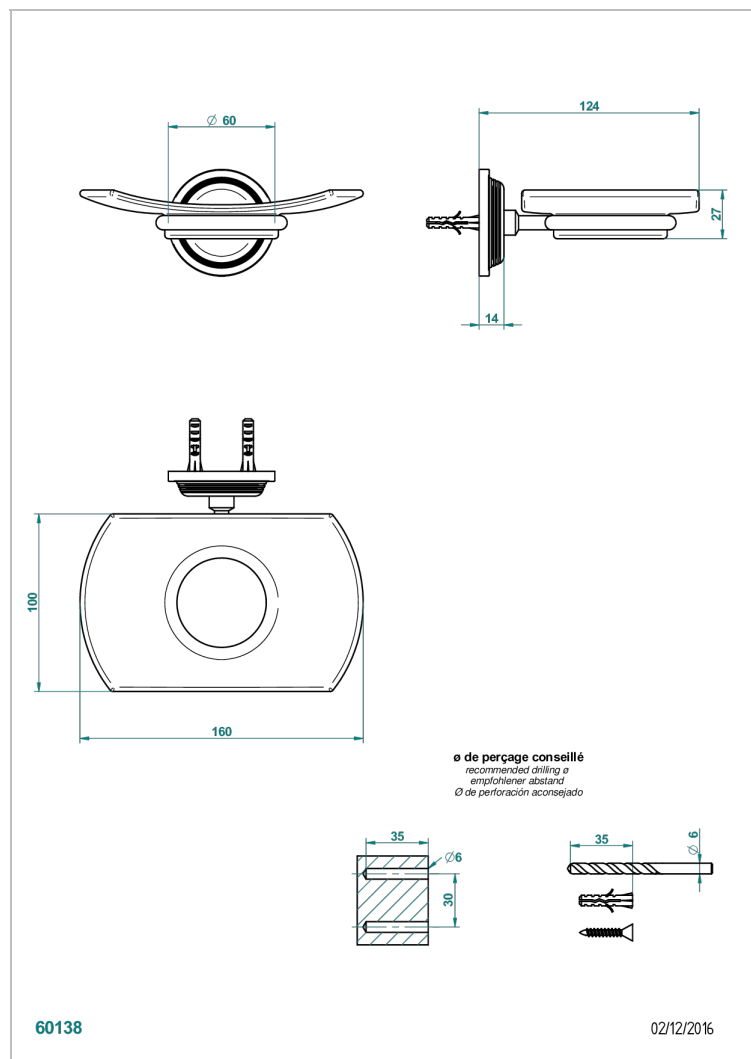

GRAND CENTRAL С РУЧКАМИ-РУКОЯТКАМИ С БЕЛЫМ ОНИКСОМ

THG[®]
PARIS

U9S-500

Мыльница стеклянная настенная

ХАРАКТЕРИСТИКИ

- Grand central с ручками-рукоятками с белым ониксом
- Мыльница стеклянная настенная

ДОСТУПНЫЕ ВАРИАНТЫ ПОКРЫТИЙ