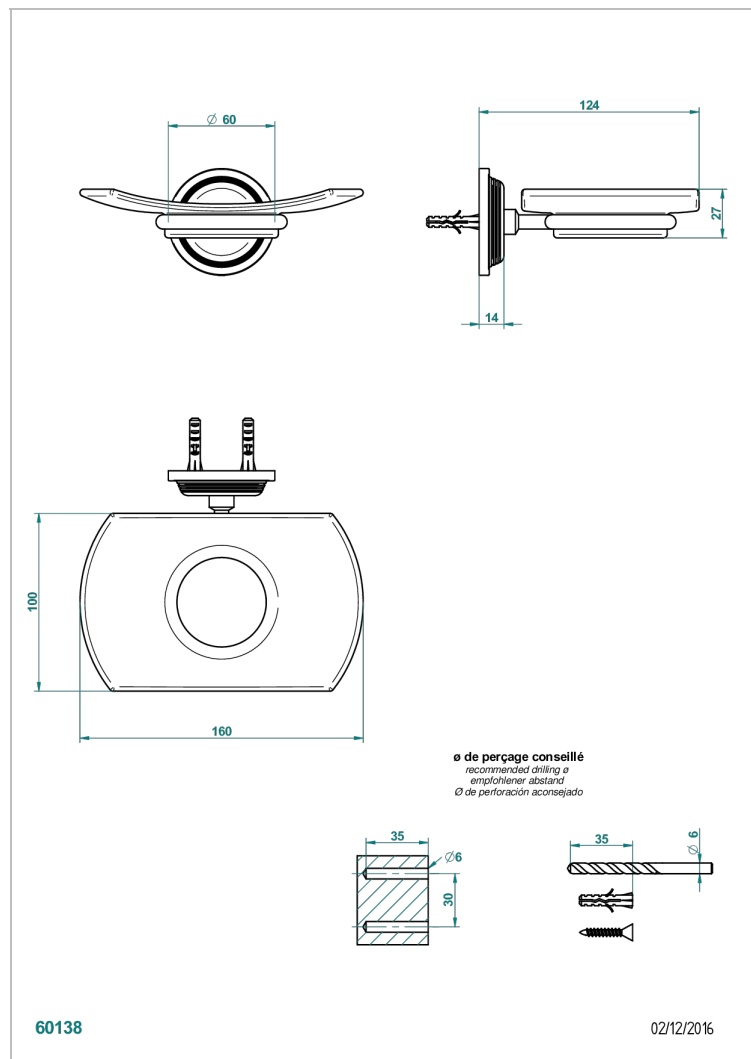

GRAND CENTRAL WHITE ONYX WITH LEVER HANDLES

THG[®]
PARIS

U9S-500

Jabonera mural

CARACTERÍSTICAS

- Grand central White Onyx with lever handles
- Jabonera mural

ACABADOS DISPONIBLES

Bronce claro - D01
Cerámica negra mate - D30
Cobre viejo mate - H07
Cromo - A02
Cromo mate - C02
Dorado - F01