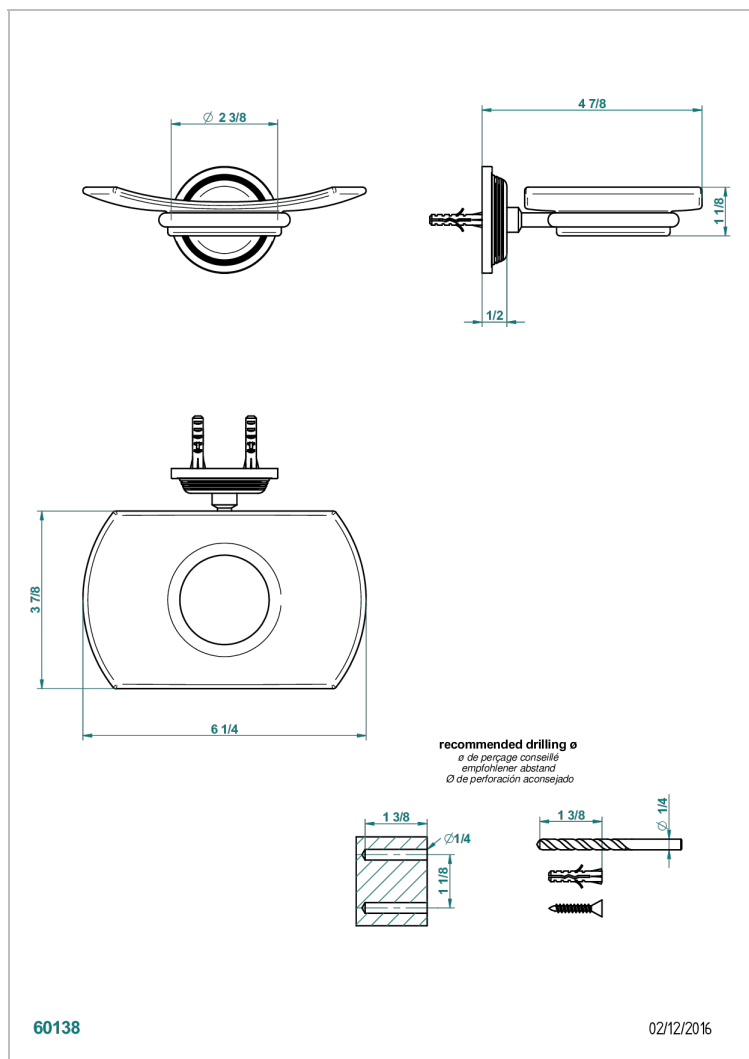

GRAND CENTRAL С РУЧКАМИ-РУКОЯТКАМИ С БЕЛЫМ ОНИКСОМ

THG[®]
PARIS

U9S-500

Мыльница стеклянная настенная

ХАРАКТЕРИСТИКИ

- Grand central с ручками-рукоятками с белым ониксом
- Мыльница стеклянная настенная

ДОСТУПНЫЕ ВАРИАНТЫ ПОКРЫТИЙ