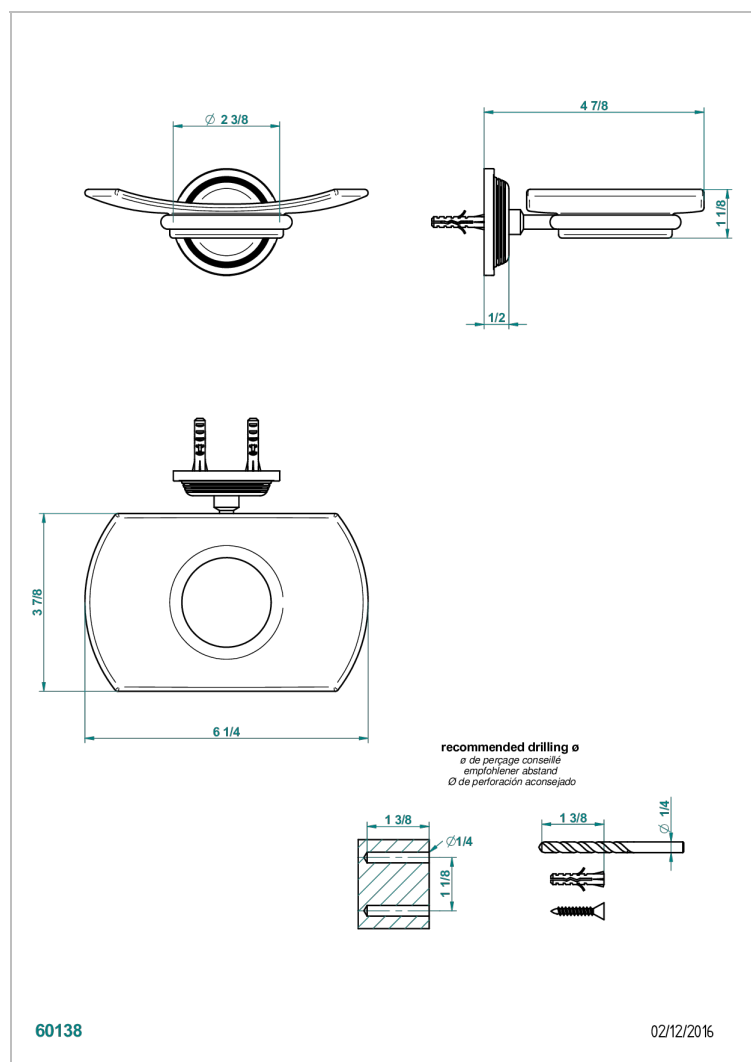

GRAND CENTRAL ONYX BLANC A MANETTES

THG[®]
PARIS

U9S-500

Porte-savon mural avec coupelle en verre

CARACTÉRISTIQUES

- Grand Central Onyx blanc à manettes
- Porte-savon mural avec coupelle en verre

FINITIONS DISPONIBLES