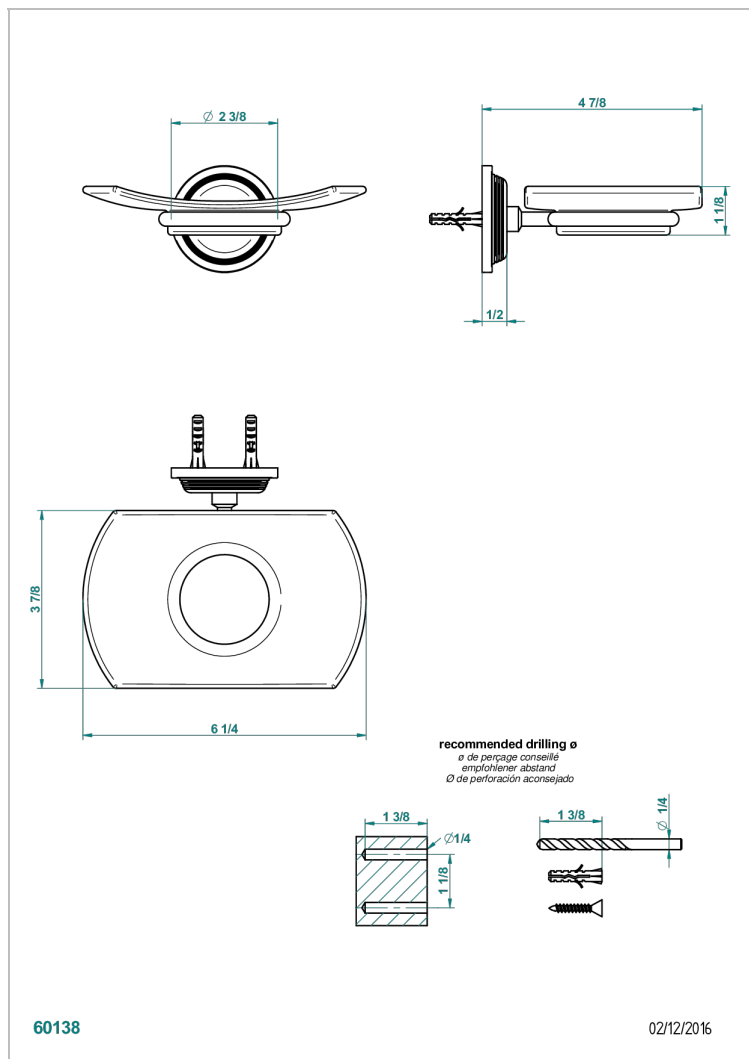

GRAND CENTRAL WHITE ONYX WITH LEVER HANDLES

THG[®]
PARIS

U9S-500

Jabonera mural

CARACTERÍSTICAS

- Grand central White Onyx with lever handles
- Jabonera mural

ACABADOS DISPONIBLES

Bronce claro - D01
Cerámica negra mate - D30
Cobre viejo mate - H07
Cromo - A02
Cromo mate - C02
Dorado - F01