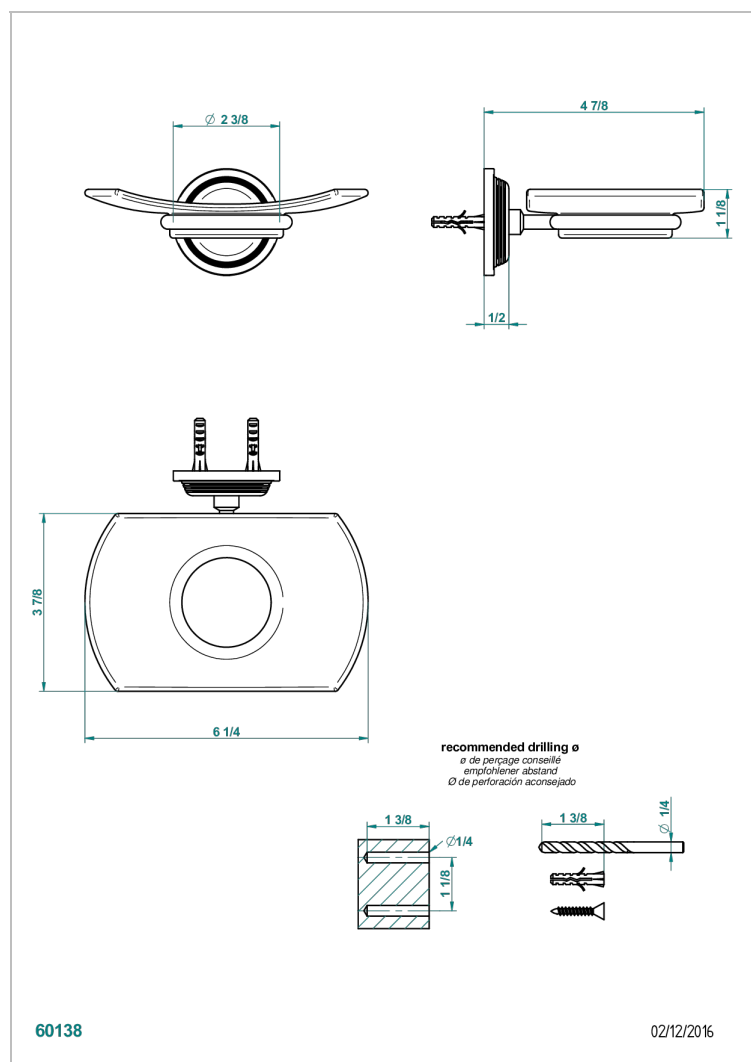

GRAND CENTRAL WHITE ONYX WITH LEVER HANDLES

U9S-500

Seifenschale aus Messing mit Glaseinsatz zur Wandmontage

EIGENSCHAFTEN

- Grand central White Onyx with lever handles
- Seifenschale aus Messing mit Glaseinsatz zur Wandmontage