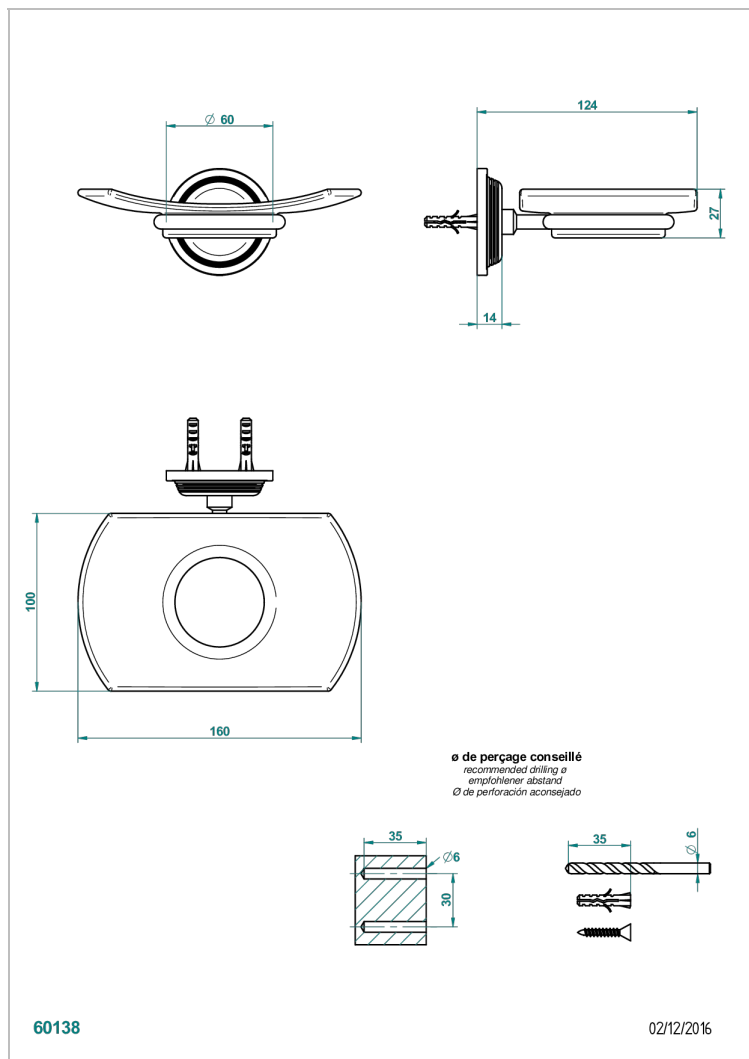

GRAND CENTRAL WHITE ONYX

U9R-500

Jabonera mural

THG[®]
PARIS

CARACTERÍSTICAS

- Grand central White Onyx
- Jabonera mural

ACABADOS DISPONIBLES

Bronce claro - D01
Cerámica negra mate - D30
Cobre viejo mate - H07
Cromo - A02
Cromo mate - C02
Dorado - F01