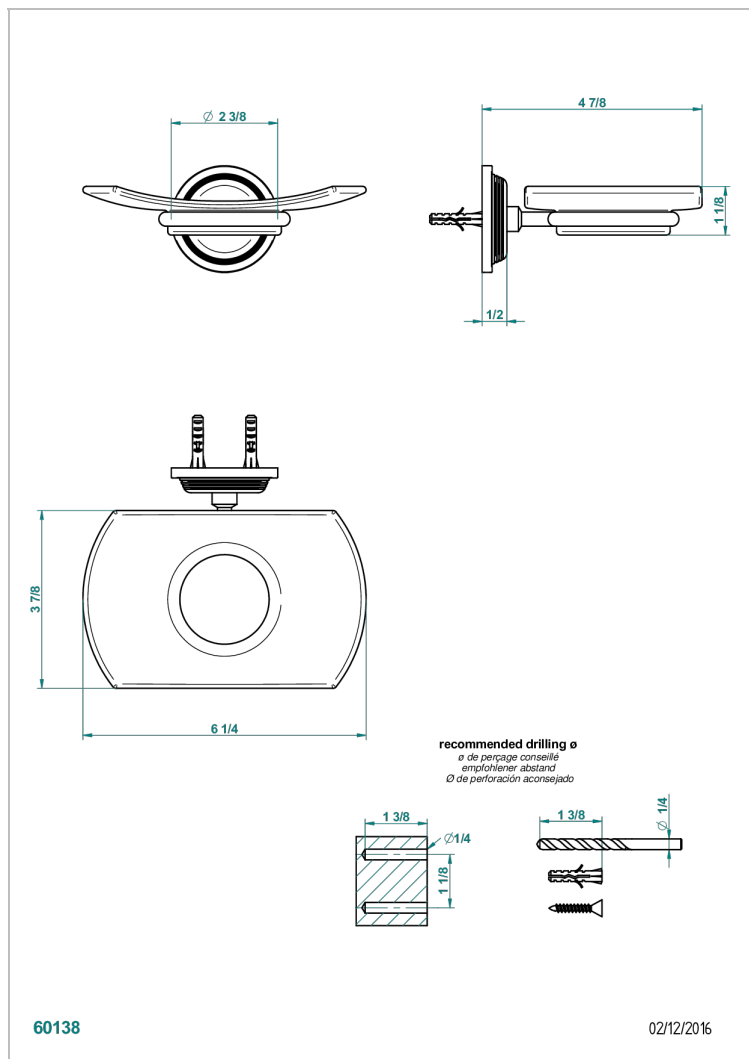

GRAND CENTRAL WHITE ONYX

U9R-500

Jabonera mural

THG[®]
PARIS

CARACTERÍSTICAS

- Grand central White Onyx
- Jabonera mural

ACABADOS DISPONIBLES

Bronce claro - D01
Cerámica negra mate - D30
Cobre viejo mate - H07
Cromo - A02
Cromo mate - C02
Dorado - F01