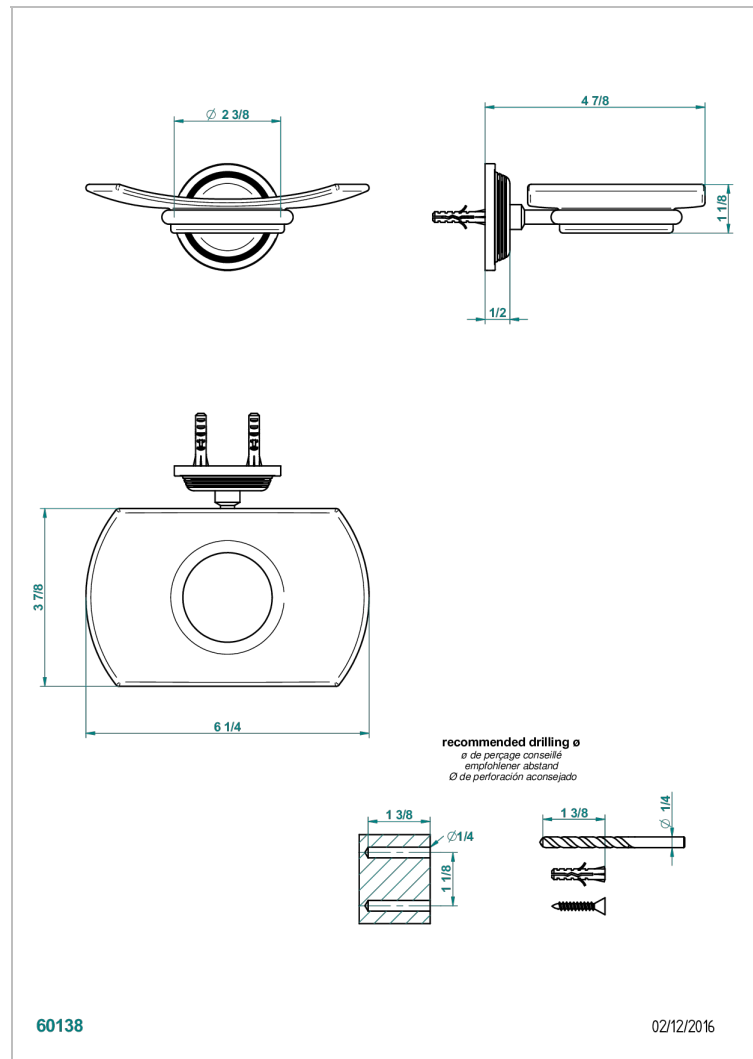

# GRAND CENTRAL ONYX BLANC

U9R-500

Porte-savon mural avec coupelle en verre

THG<sup>®</sup>  
PARIS

## CARACTÉRISTIQUES

- Grand Central Onyx blanc
- Porte-savon mural avec coupelle en verre