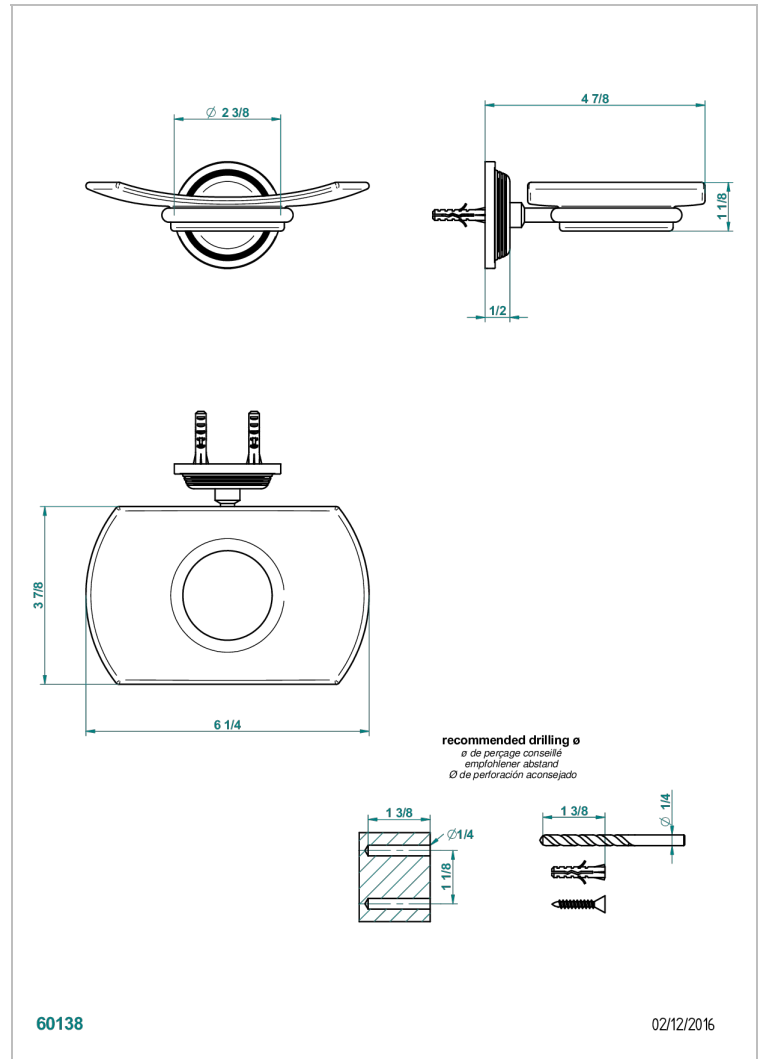

GRAND CENTRAL WHITE ONYX

U9R-500

Jabonera mural

THG[®]
PARIS

CARACTERÍSTICAS

- Grand central White Onyx
- Jabonera mural

ACABADOS DISPONIBLES

Bronce claro - D01
Cerámica negra mate - D30
Cobre viejo mate - H07
Cromo - A02
Cromo mate - C02
Dorado - F01