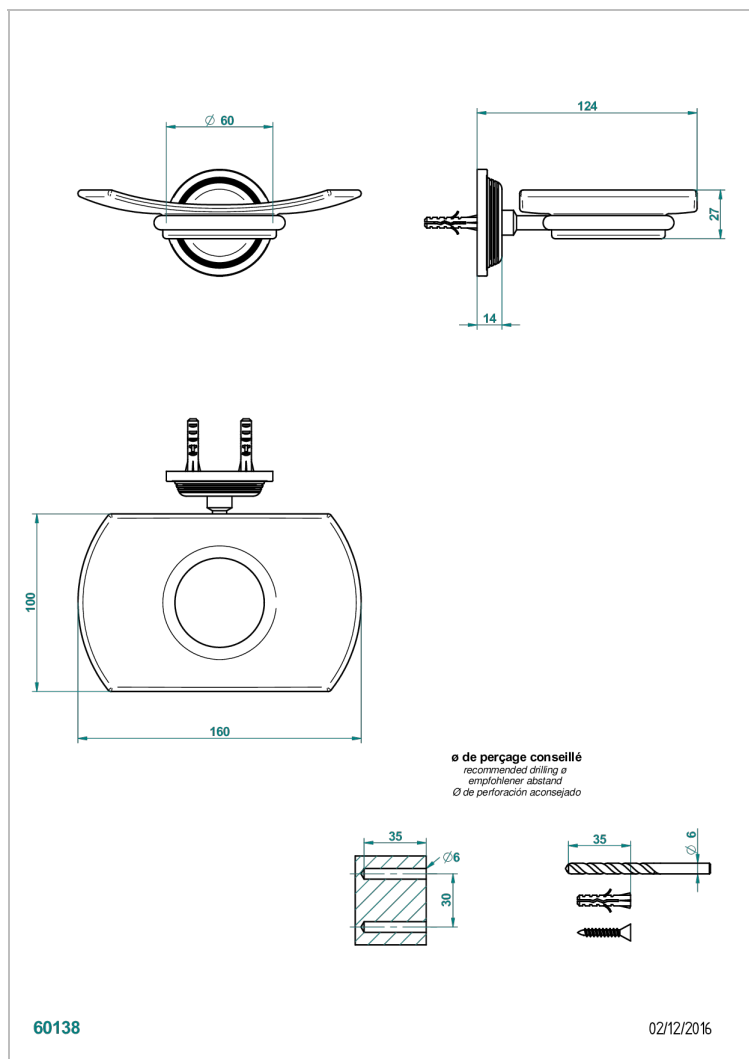

GRAND CENTRAL С РУЧКАМИ-КРЕСТИКАМИ С БЕЛЫМ ОНИКСОМ

THG[®]
PARIS

U9R-500

Мыльница стеклянная настенная

ХАРАКТЕРИСТИКИ

- Grand central с ручками-крестиками с белым ониксом
- Мыльница стеклянная настенная

ДОСТУПНЫЕ ВАРИАНТЫ ПОКРЫТИЙ