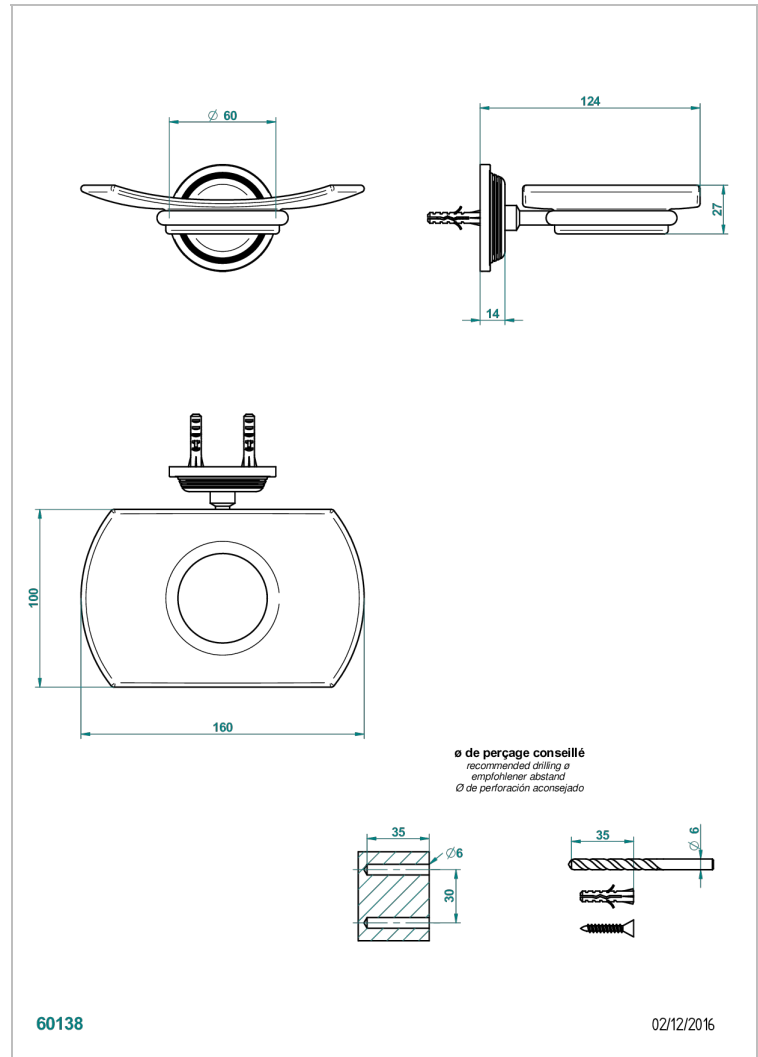

GRAND CENTRAL ONYX BLANC

U9R-500

Porte-savon mural avec coupelle en verre

THG[®]
PARIS

CARACTÉRISTIQUES

- Grand Central Onyx blanc
- Porte-savon mural avec coupelle en verre

FINITIONS DISPONIBLES

Bronze clair - D01
Chromé - A02
Chromé mat - C02
Doré brillant - F01
Doré mat - F07
Laiton fumé naturel - A13