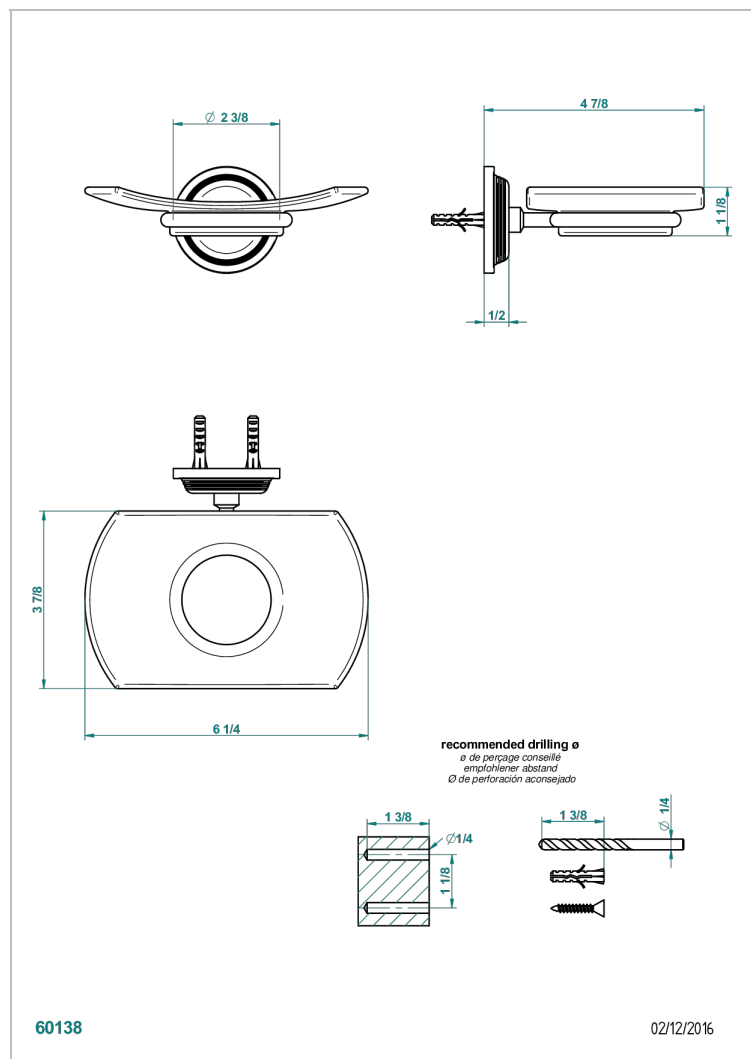

GRAND CENTRAL С РУЧКАМИ-КРЕСТИКАМИ С БЕЛЫМ ОНИКСОМ

THG
PARIS

U9R-500

Мыльница стеклянная настенная

ХАРАКТЕРИСТИКИ

- Grand central с ручками-крестиками с белым ониксом
- Мыльница стеклянная настенная

ДОСТУПНЫЕ ВАРИАНТЫ ПОКРЫТИЙ