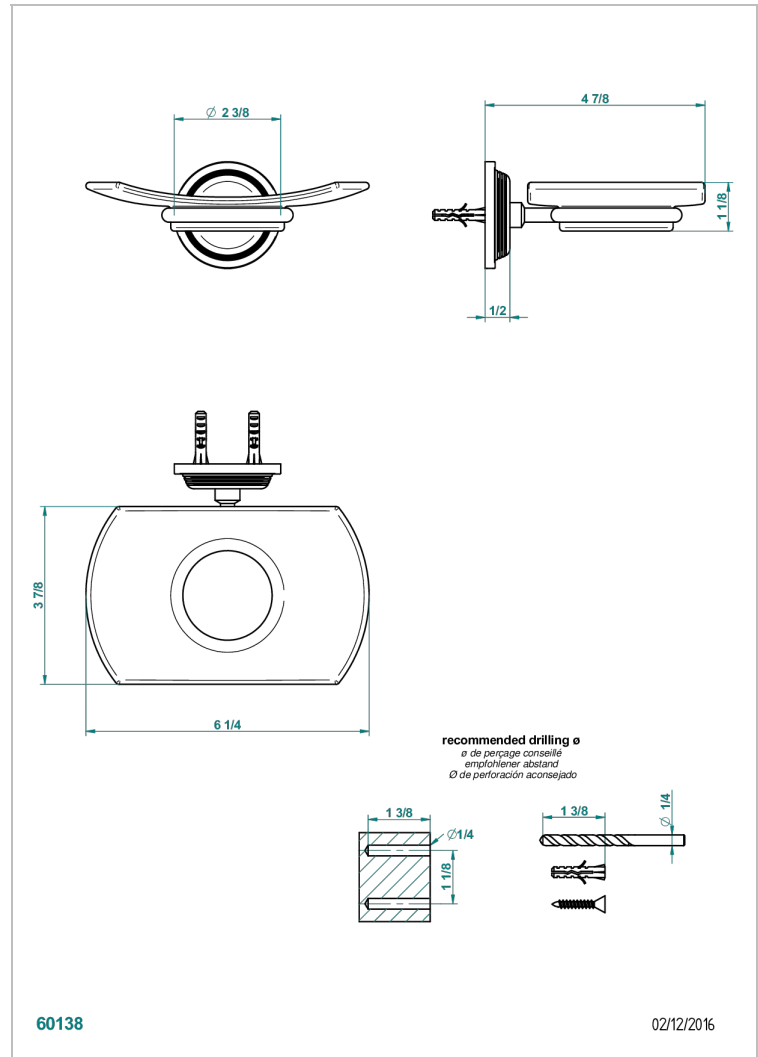

GRAND CENTRAL ONYX BLANC

U9R-500

Porte-savon mural avec coupelle en verre

THG[®]
PARIS

CARACTÉRISTIQUES

- Grand Central Onyx blanc
- Porte-savon mural avec coupelle en verre

FINITIONS DISPONIBLES

Bronze clair - D01
Chromé - A02
Chromé mat - C02
Doré brillant - F01
Doré mat - F07
Laiton fumé naturel - A13