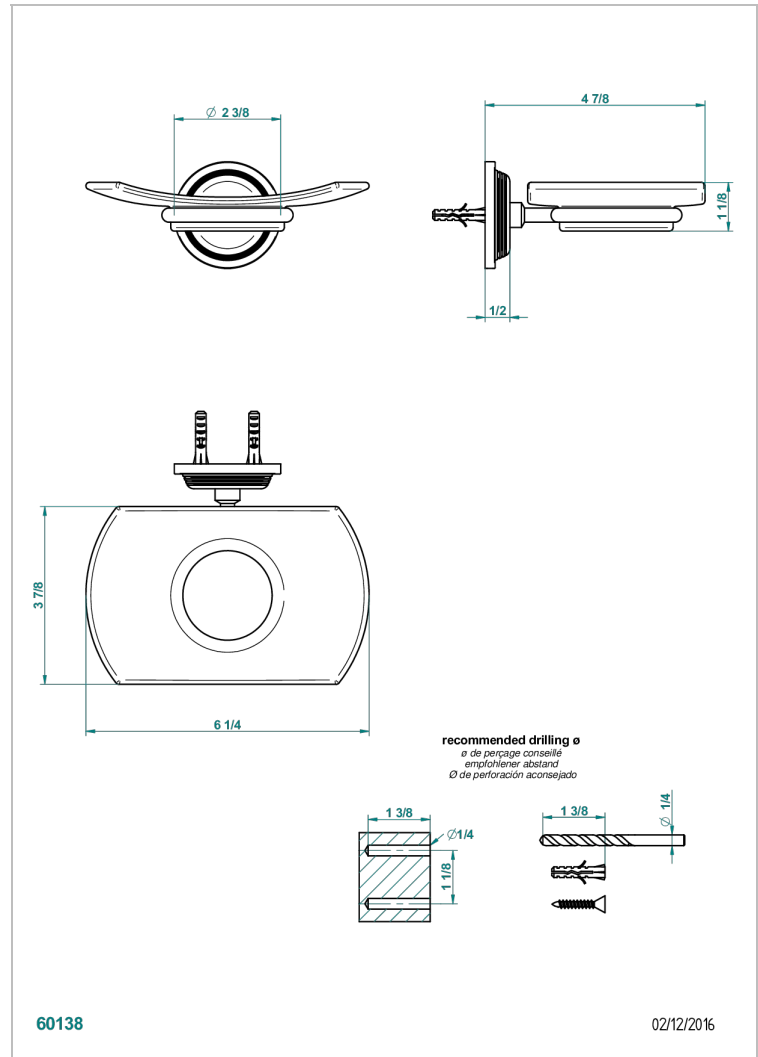

GRAND CENTRAL WHITE ONYX

U9R-500

Jabonera mural

THG[®]
PARIS

CARACTERÍSTICAS

- Grand central White Onyx
- Jabonera mural

ACABADOS DISPONIBLES

Bronce claro - D01
Cerámica negra mate - D30
Cobre viejo mate - H07
Cromo - A02
Cromo mate - C02
Dorado - F01