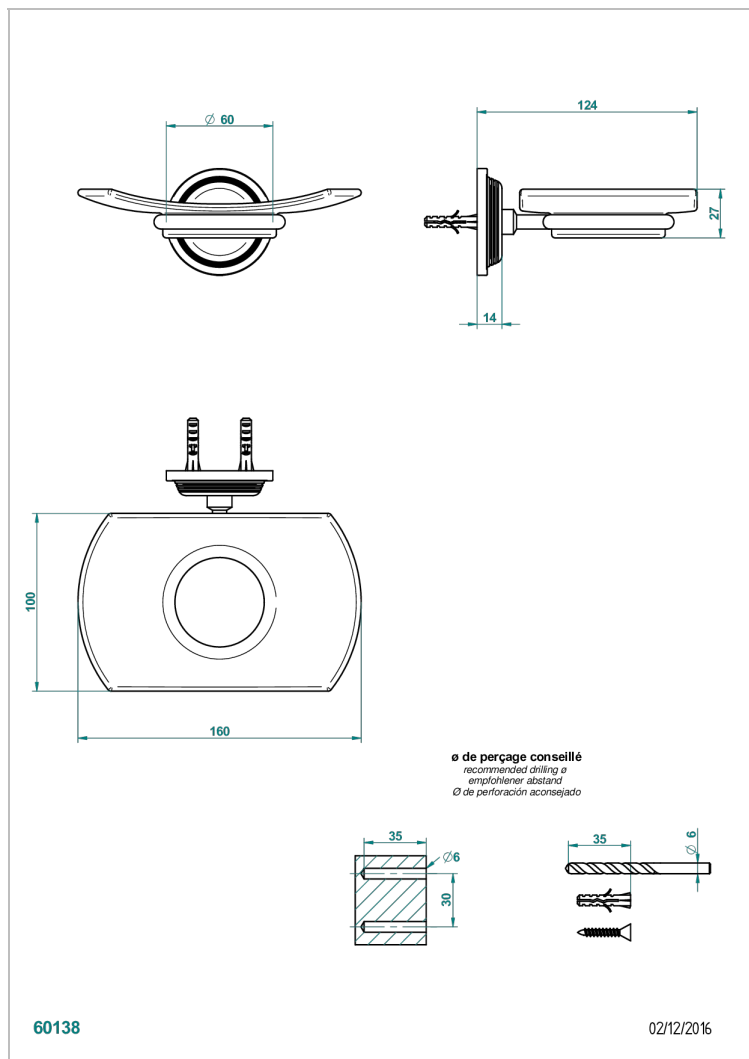

GRAND CENTRAL ONYX NOIR A MANETTES

THG[®]
PARIS

U9N-500

Porte-savon mural avec coupelle en verre

CARACTÉRISTIQUES

- Grand Central Onyx noir à manettes
- Porte-savon mural avec coupelle en verre

FINITIONS DISPONIBLES