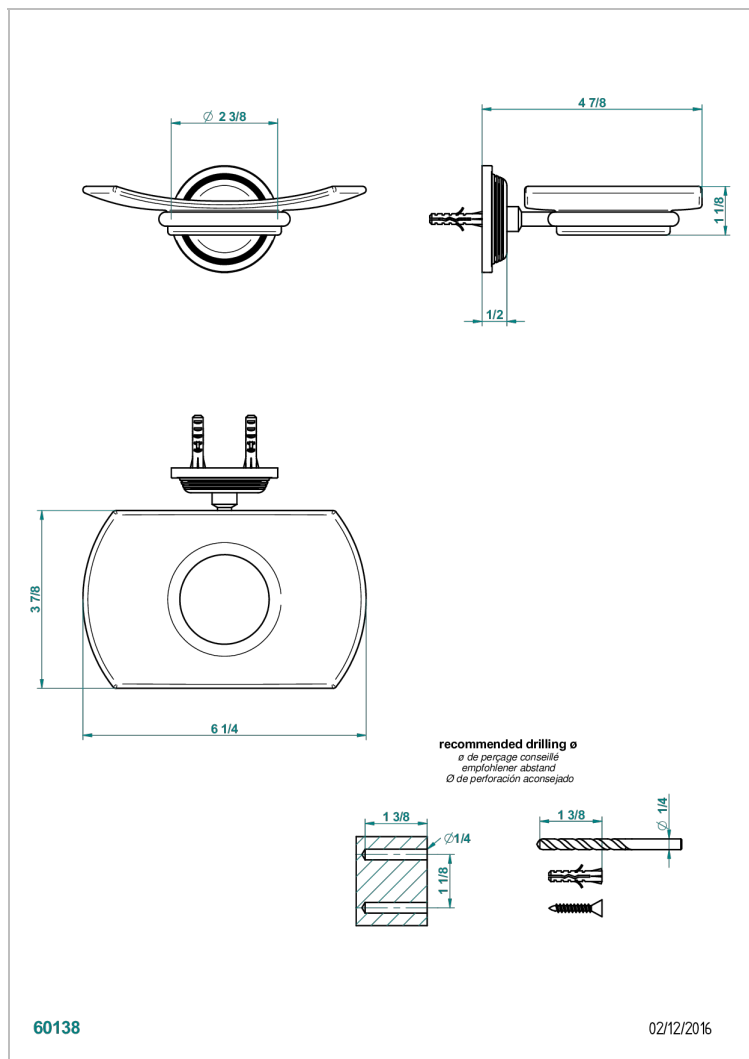

GRAND CENTRAL ONYX NOIR A MANETTES

THG[®]
PARIS

U9N-500

Porte-savon mural avec coupelle en verre

CARACTÉRISTIQUES

- Grand Central Onyx noir à manettes
- Porte-savon mural avec coupelle en verre

FINITIONS DISPONIBLES