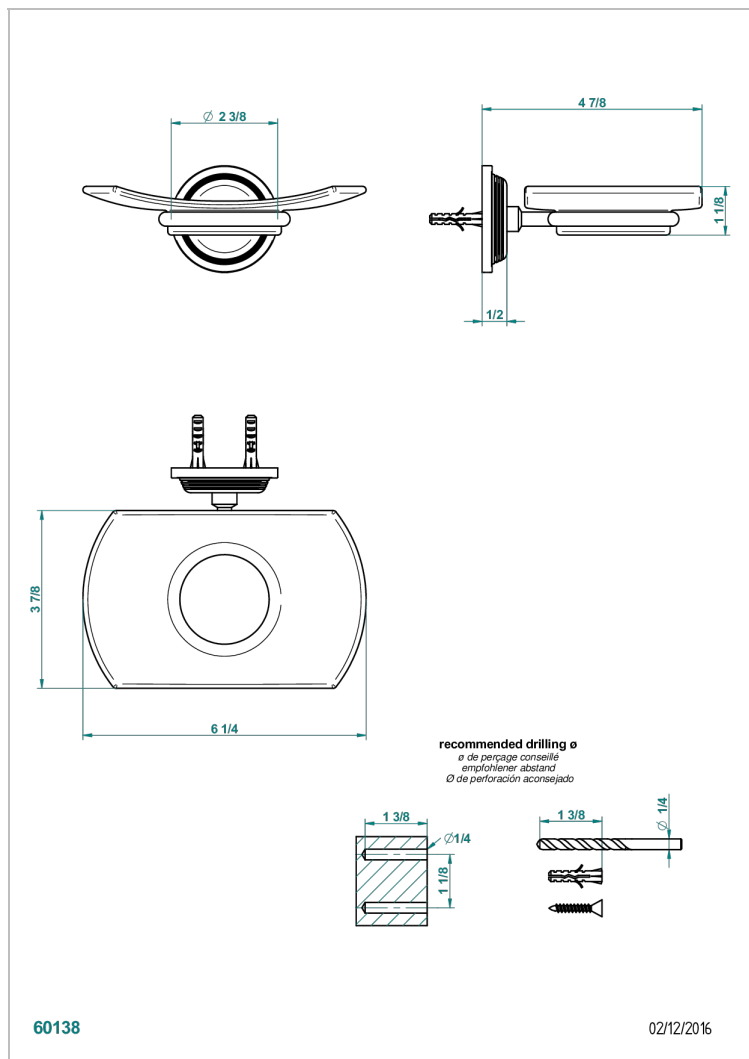

GRAND CENTRAL BLACK ONYX WITH LEVER

THG[®]
PARIS

U9N-500

Jabonera mural

CARACTERÍSTICAS

- Grand central Black Onyx with lever
- Jabonera mural

ACABADOS DISPONIBLES

Bronce claro - D01
Cerámica negra mate - D30
Cobre viejo mate - H07
Cromo - A02
Cromo mate - C02
Dorado - F01