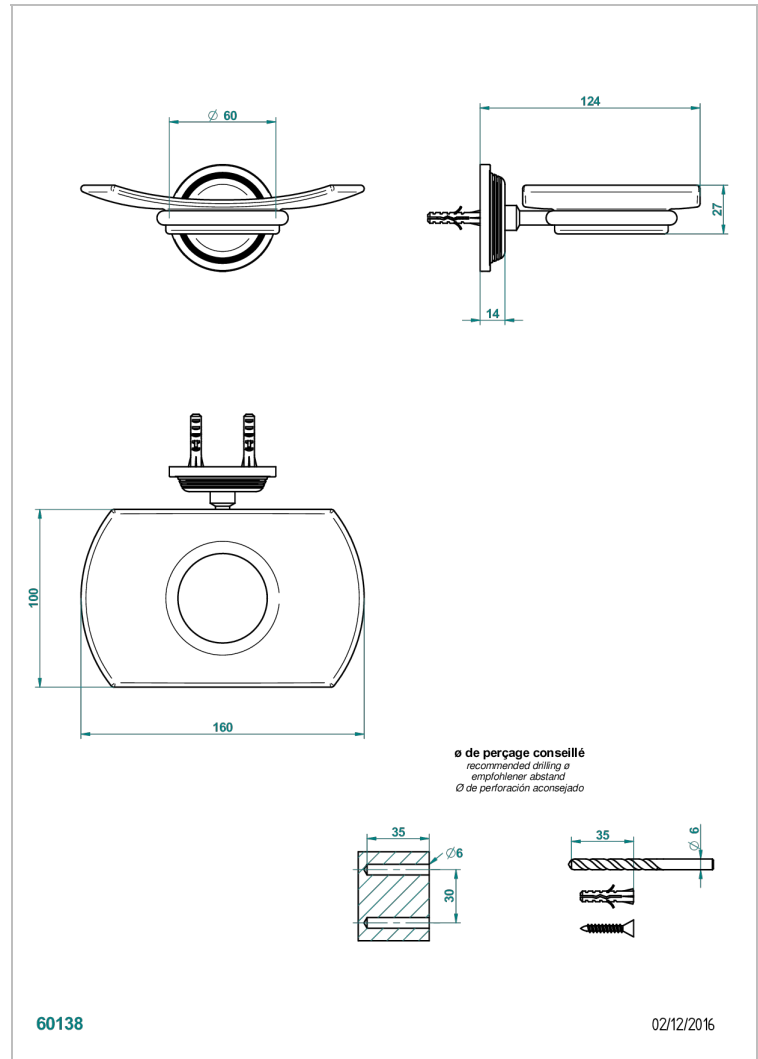

# GRAND CENTRAL BLACK ONYX WITH LEVER

U9N-500

Seifenschale aus Messing mit Glaseinsatz zur Wandmontage

THG<sup>®</sup>  
PARIS

## EIGENSCHAFTEN

- Grand central Black Onyx with lever
- Seifenschale aus Messing mit Glaseinsatz zur Wandmontage