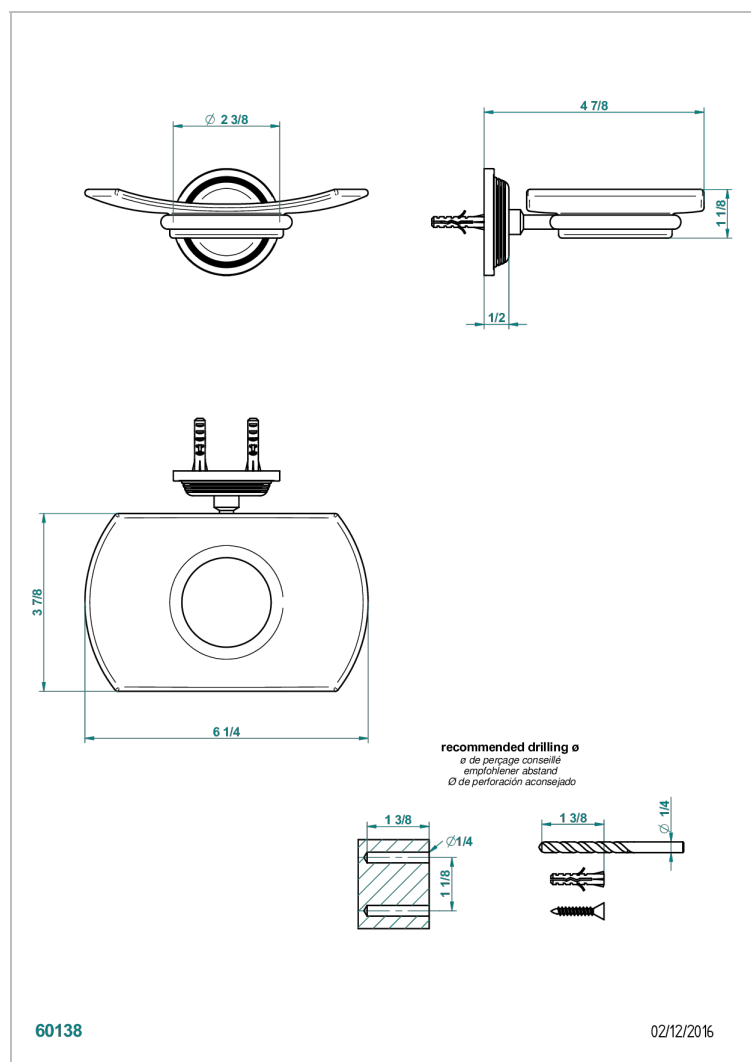

GRAND CENTRAL BLACK ONYX WITH LEVER

U9N-500

THG[®]
PARIS

Seifenschale aus Messing mit Glaseinsatz zur Wandmontage

EIGENSCHAFTEN

- Grand central Black Onyx with lever
- Seifenschale aus Messing mit Glaseinsatz zur Wandmontage