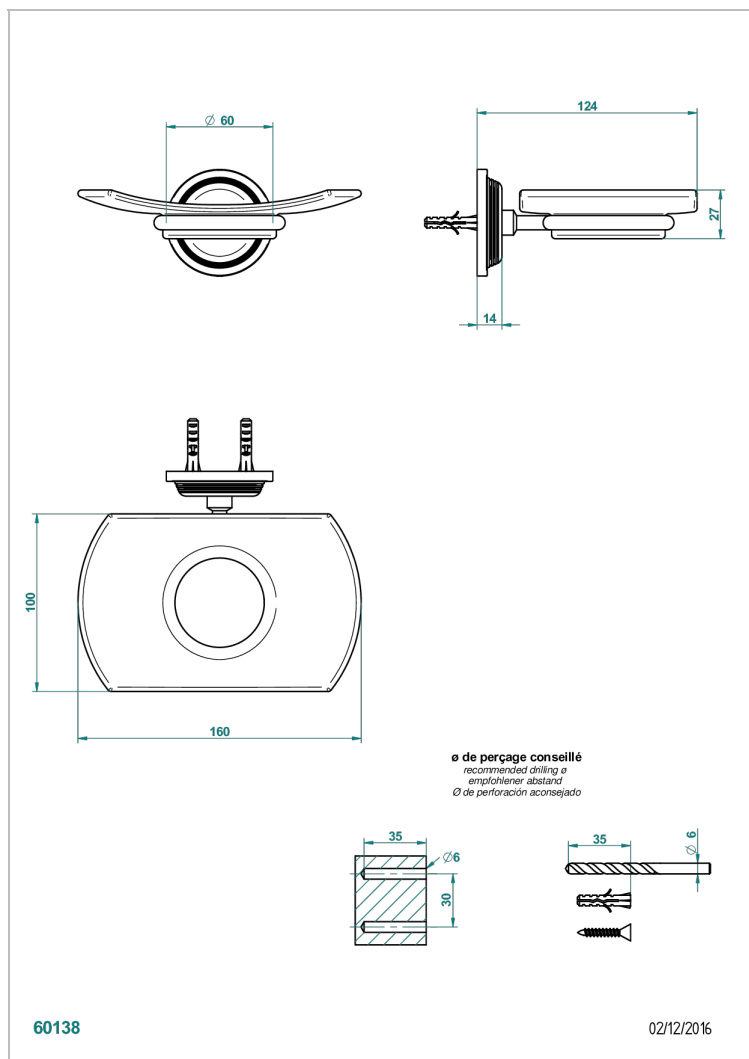

GRAND CENTRAL С РУЧКАМИ-РУКОЯТКАМИ С ЧЕРНЫМ ОНИКСОМ

THG[®]
PARIS

U9N-500

Мыльница стеклянная настенная

ХАРАКТЕРИСТИКИ

- Grand central с ручками-рукоятками с чёрным ониксом
- Мыльница стеклянная настенная

ДОСТУПНЫЕ ВАРИАНТЫ ПОКРЫТИЙ