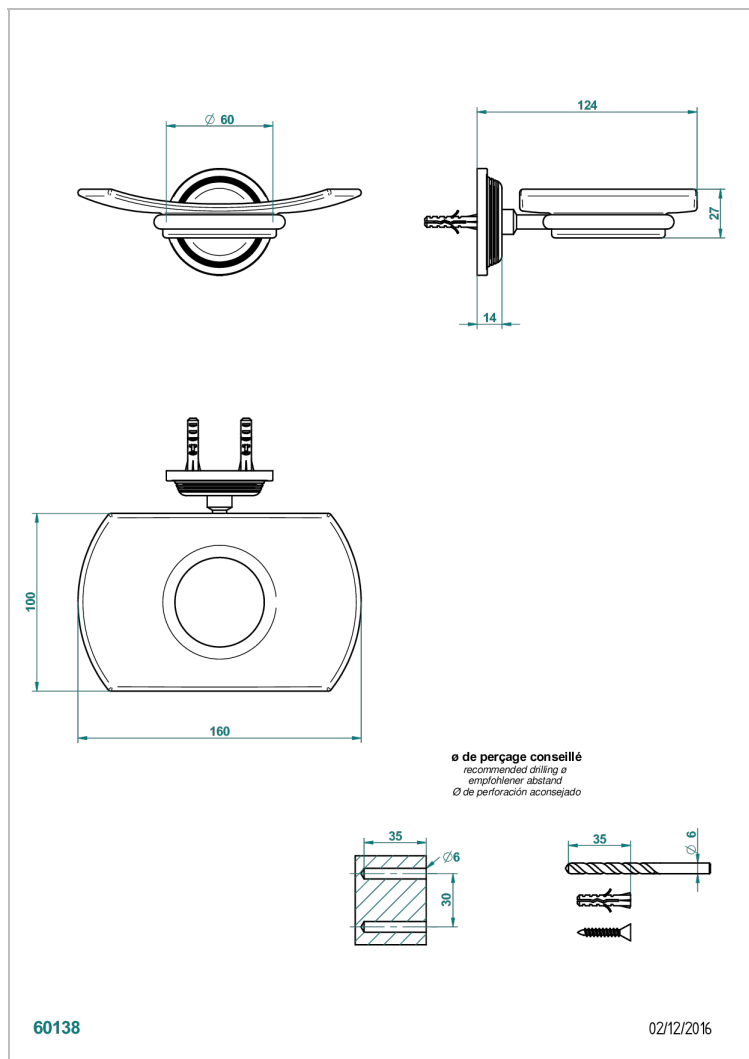

# GRAND CENTRAL ONYX NOIR A MANETTES

THG<sup>®</sup>  
PARIS

U9N-500

Porte-savon mural avec coupelle en verre

## CARACTÉRISTIQUES

- Grand Central Onyx noir à manettes
- Porte-savon mural avec coupelle en verre