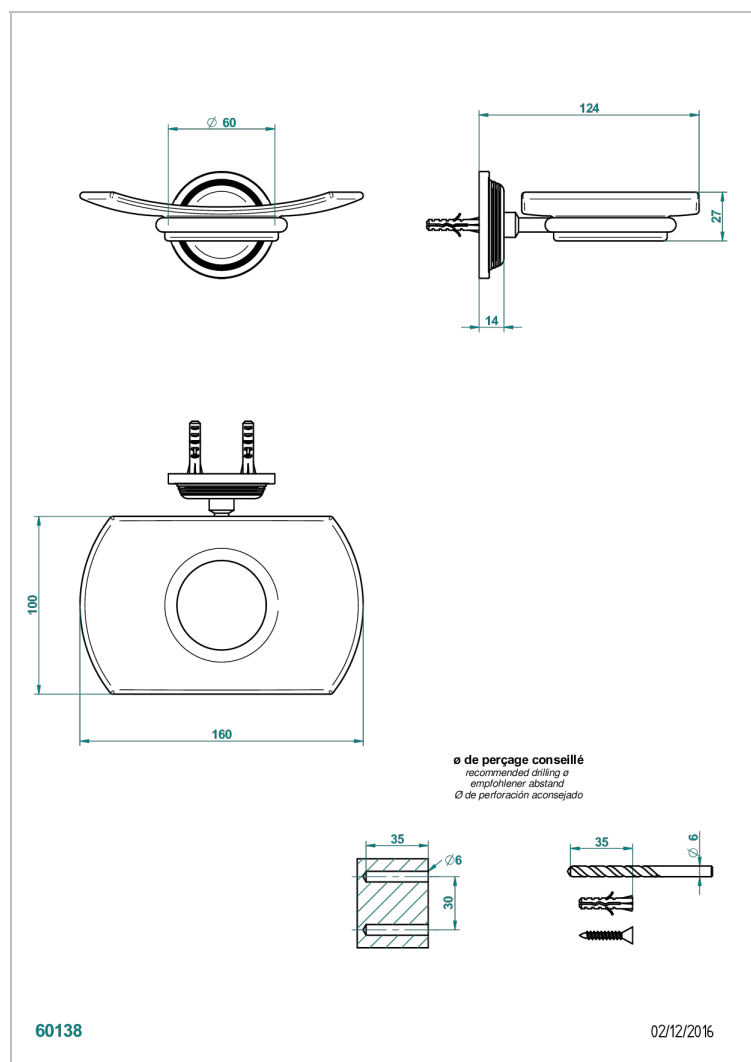

GRAND CENTRAL BLACK ONYX WITH LEVER

U9N-500

Jabonera mural

CARACTERÍSTICAS

- Grand central Black Onyx with lever
- Jabonera mural

ACABADOS DISPONIBLES

Bronce claro - D01
Cerámica negra mate - D30
Cobre viejo mate - H07
Cromo - A02
Cromo mate - C02
Dorado - F01