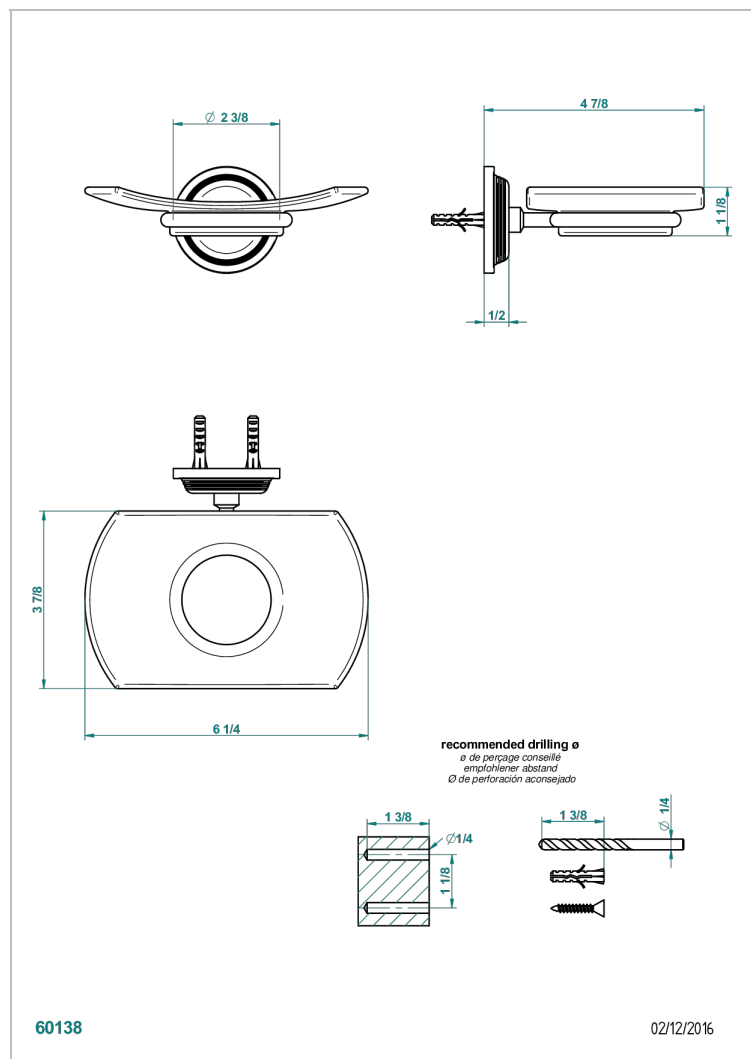

## ХАРАКТЕРИСТИКИ

- Grand central с ручками-рукоятками с чёрным ониксом
- Мыльница стеклянная настенная