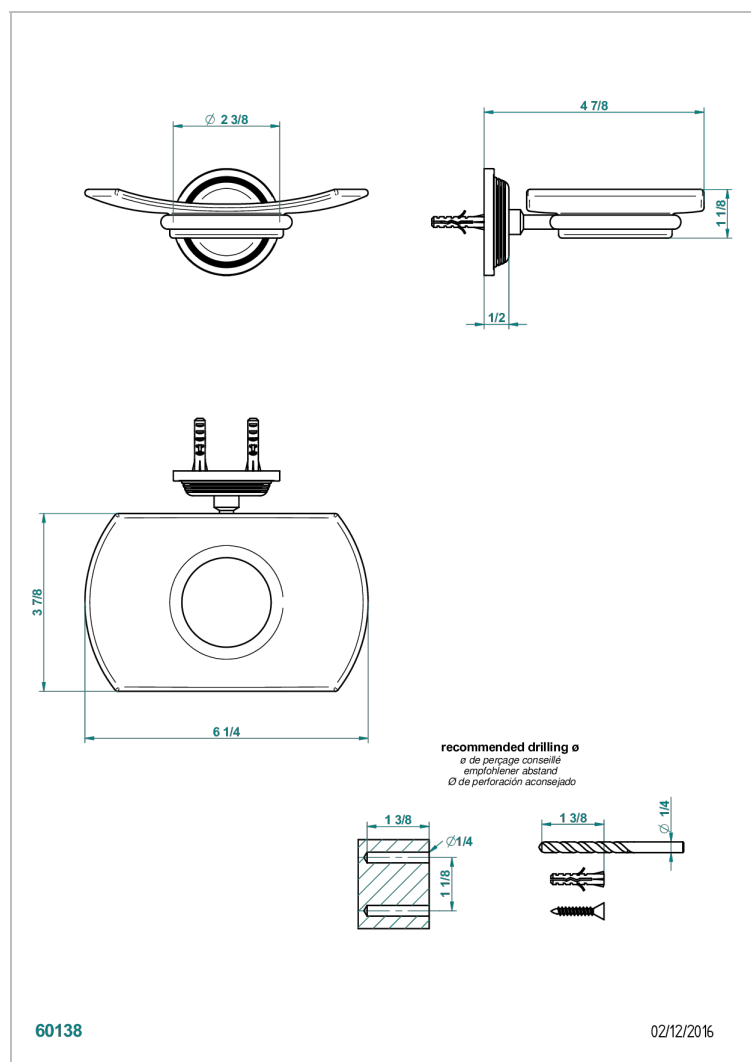

GRAND CENTRAL ONYX NOIR A MANETTES

THG[®]
PARIS

U9N-500

Porte-savon mural avec coupelle en verre

CARACTÉRISTIQUES

- Grand Central Onyx noir à manettes
- Porte-savon mural avec coupelle en verre

FINITIONS DISPONIBLES