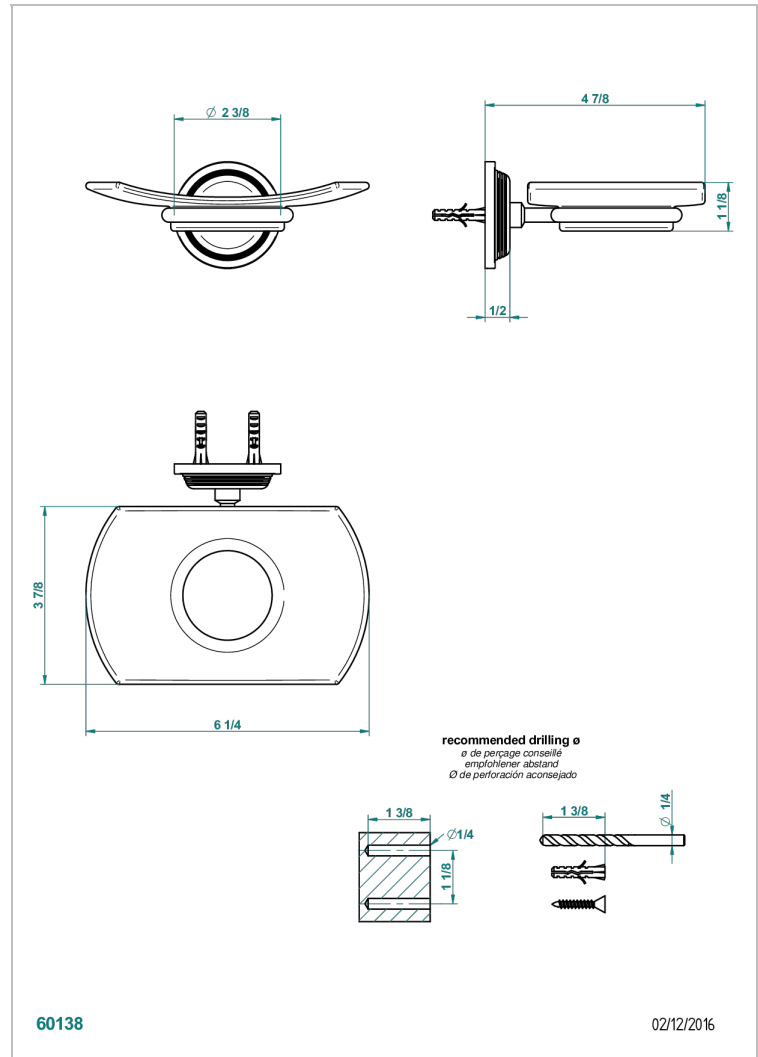

# GRAND CENTRAL ONYX NOIR

U9M-500

Porte-savon mural avec coupelle en verre

THG<sup>®</sup>  
PARIS

## CARACTÉRISTIQUES

- Grand Central Onyx noir
- Porte-savon mural avec coupelle en verre