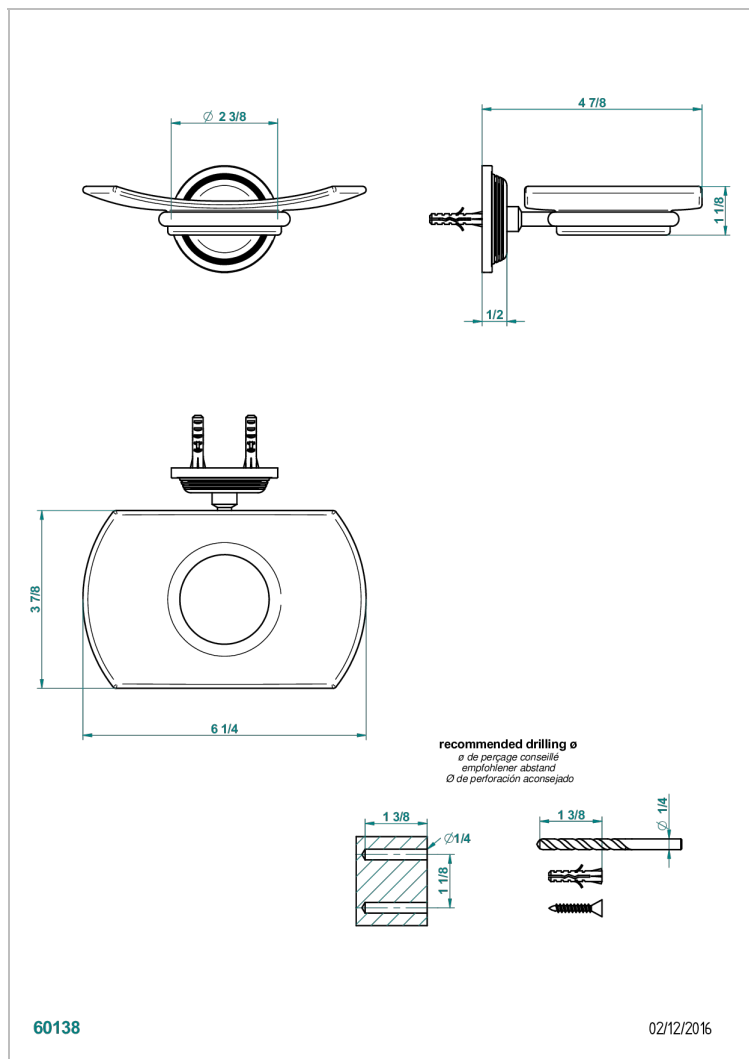

GRAND CENTRAL BLACK ONYX

U9M-500

Jabonera mural

THG[®]
PARIS

CARACTERÍSTICAS

- Grand central Black Onyx
- Jabonera mural

ACABADOS DISPONIBLES

Bronce claro - D01
Cerámica negra mate - D30
Cobre viejo mate - H07
Cromo - A02
Cromo mate - C02
Dorado - F01