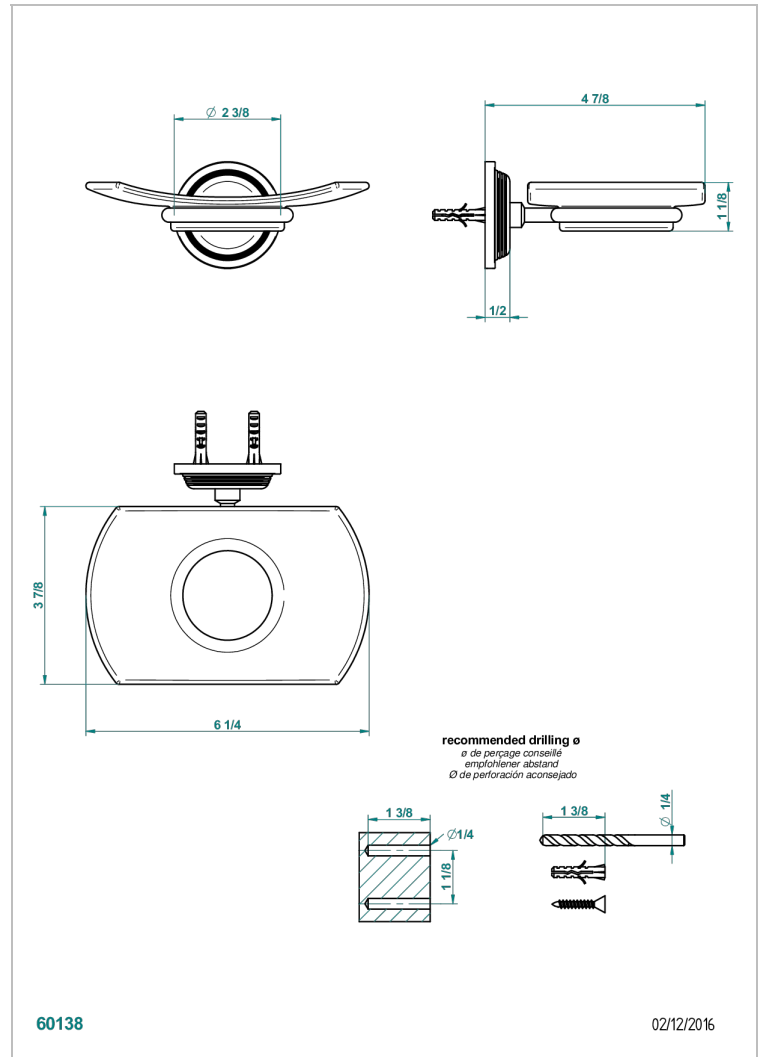

GRAND CENTRAL ONYX NOIR

U9M-500

Porte-savon mural avec coupelle en verre

THG[®]
PARIS

CARACTÉRISTIQUES

- Grand Central Onyx noir
- Porte-savon mural avec coupelle en verre

FINITIONS DISPONIBLES

Bronze clair - D01
Chromé - A02
Chromé mat - C02
Doré brillant - F01
Doré mat - F07
Laiton fumé naturel - A13