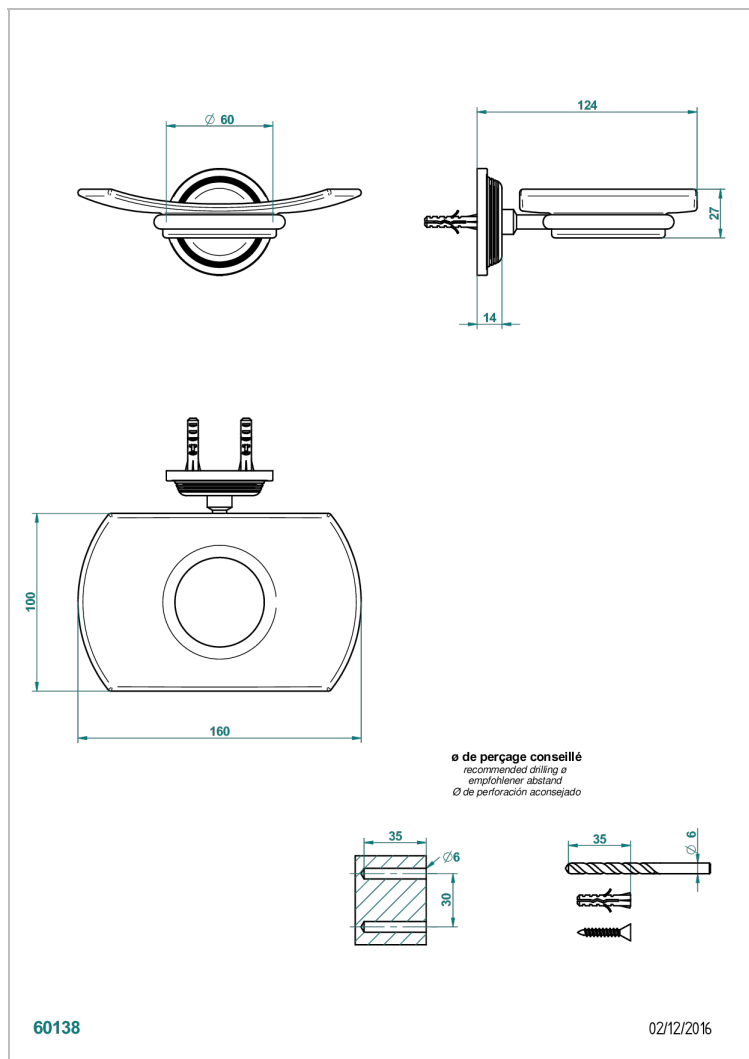

GRAND CENTRAL BLACK ONYX

U9M-500

Jabonera mural

THG[®]
PARIS

CARACTERÍSTICAS

- Grand central Black Onyx
- Jabonera mural

ACABADOS DISPONIBLES

Bronce claro - D01
Cerámica negra mate - D30
Cobre viejo mate - H07
Cromo - A02
Cromo mate - C02
Dorado - F01