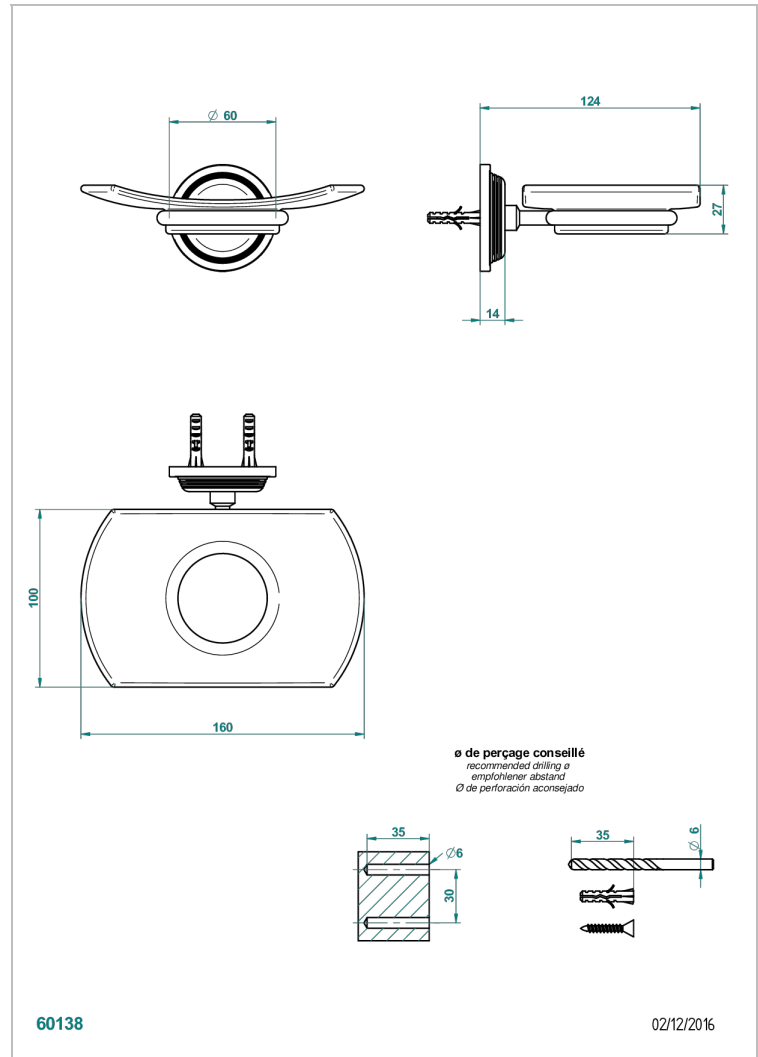

GRAND CENTRAL BLACK ONYX

U9M-500

Seifenschale aus Messing mit Glaseinsatz zur Wandmontage

THG[®]
PARIS

EIGENSCHAFTEN

- Grand central Black Onyx
- Seifenschale aus Messing mit Glaseinsatz zur Wandmontage

VERFÜGBARE OBERFLÄCHEN