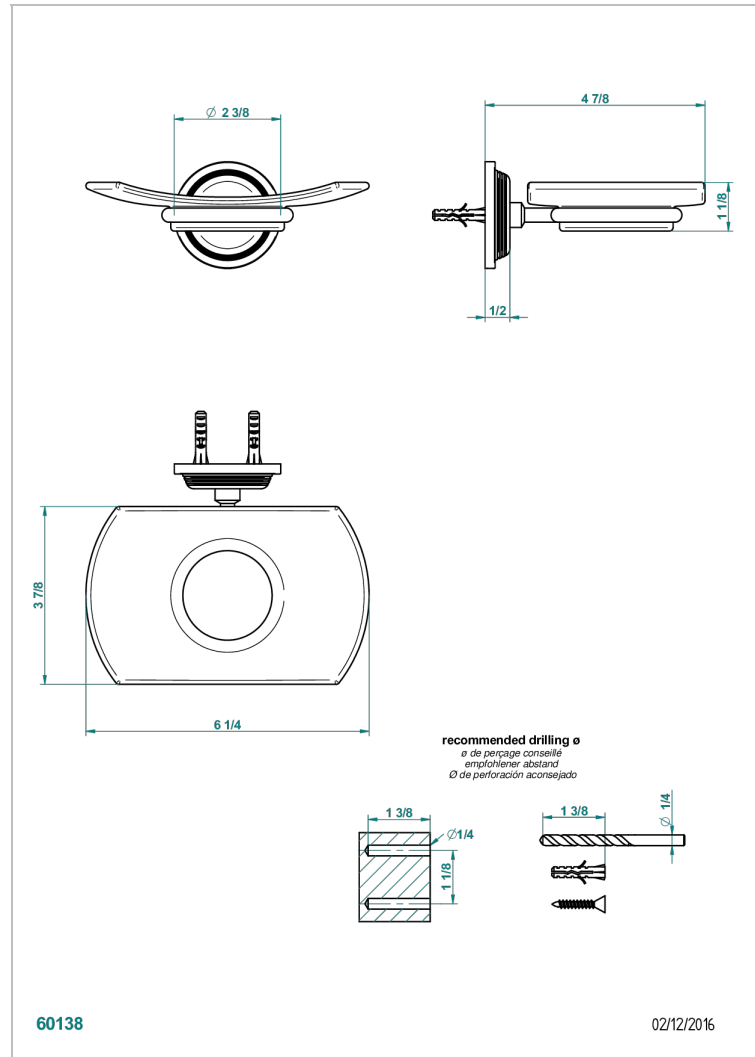

# GRAND CENTRAL ONYX NOIR

U9M-500

Porte-savon mural avec coupelle en verre

THG<sup>®</sup>  
PARIS

## CARACTÉRISTIQUES

- Grand Central Onyx noir
- Porte-savon mural avec coupelle en verre