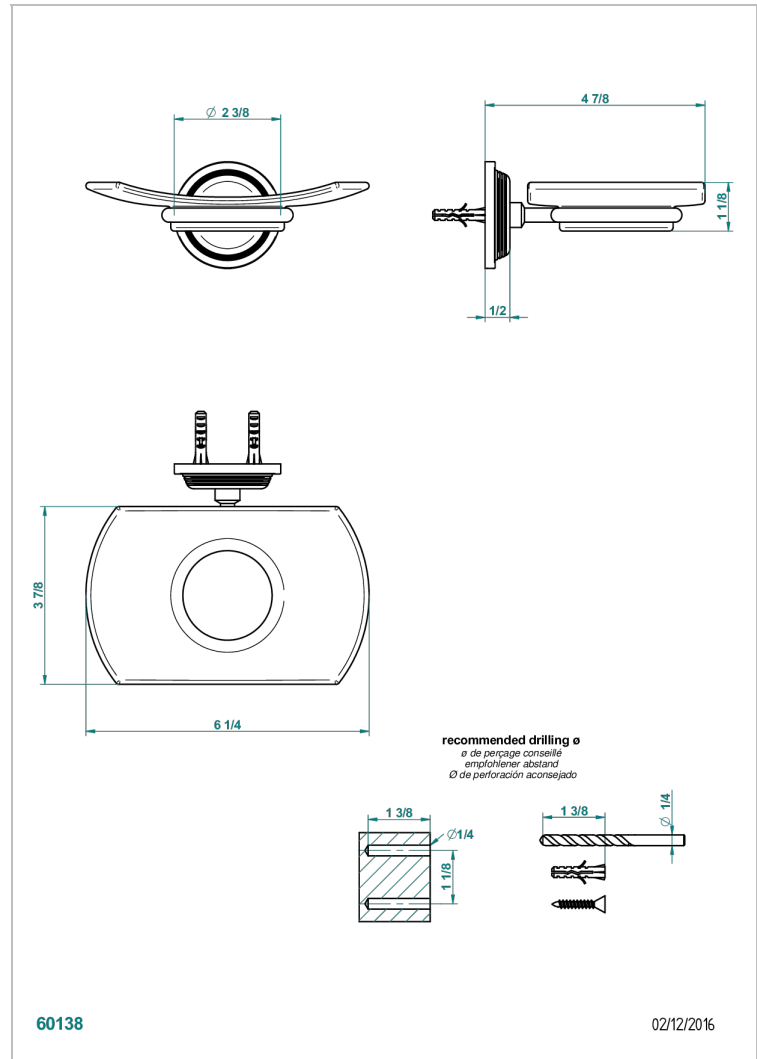

GRAND CENTRAL BLACK ONYX

U9M-500

Jabonera mural

THG[®]
PARIS

CARACTERÍSTICAS

- Grand central Black Onyx
- Jabonera mural

ACABADOS DISPONIBLES

Bronce claro - D01
Cerámica negra mate - D30
Cobre viejo mate - H07
Cromo - A02
Cromo mate - C02
Dorado - F01