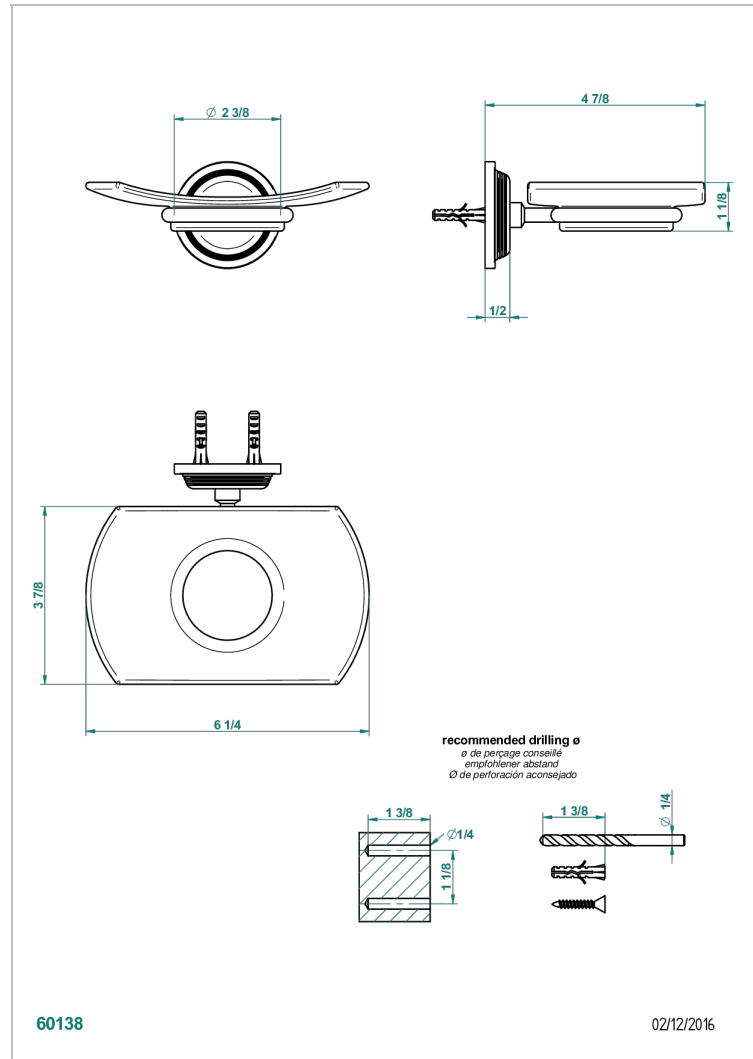

# GRAND CENTRAL BLACK ONYX

U9M-500

Seifenschale aus Messing mit Glaseinsatz zur Wandmontage

THG<sup>®</sup>  
PARIS

## EIGENSCHAFTEN

- Grand central Black Onyx
- Seifenschale aus Messing mit Glaseinsatz zur Wandmontage