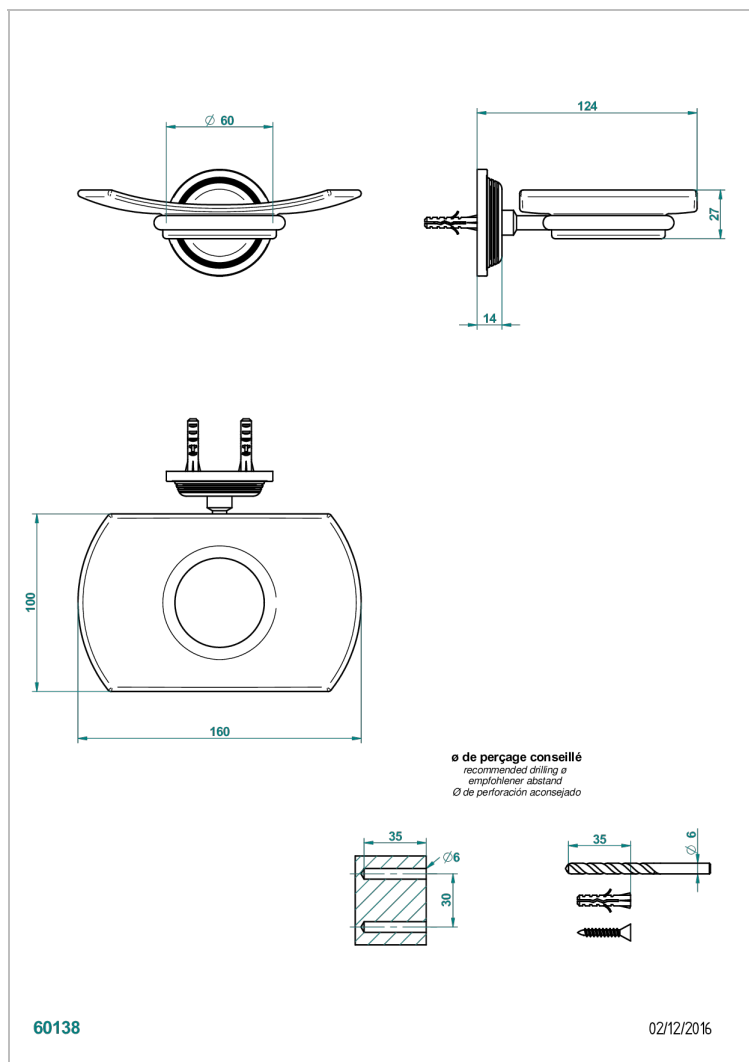

GRAND CENTRAL С РУЧКАМИ-КРЕСТИКАМИ С ЧЕРНЫМ ОНИКСОМ

THG[®]
PARIS

U9M-500

Мыльница стеклянная настенная

ХАРАКТЕРИСТИКИ

- Grand central с ручками-крестиками с чёрным ониксом
- Мыльница стеклянная настенная

ДОСТУПНЫЕ ВАРИАНТЫ ПОКРЫТИЙ