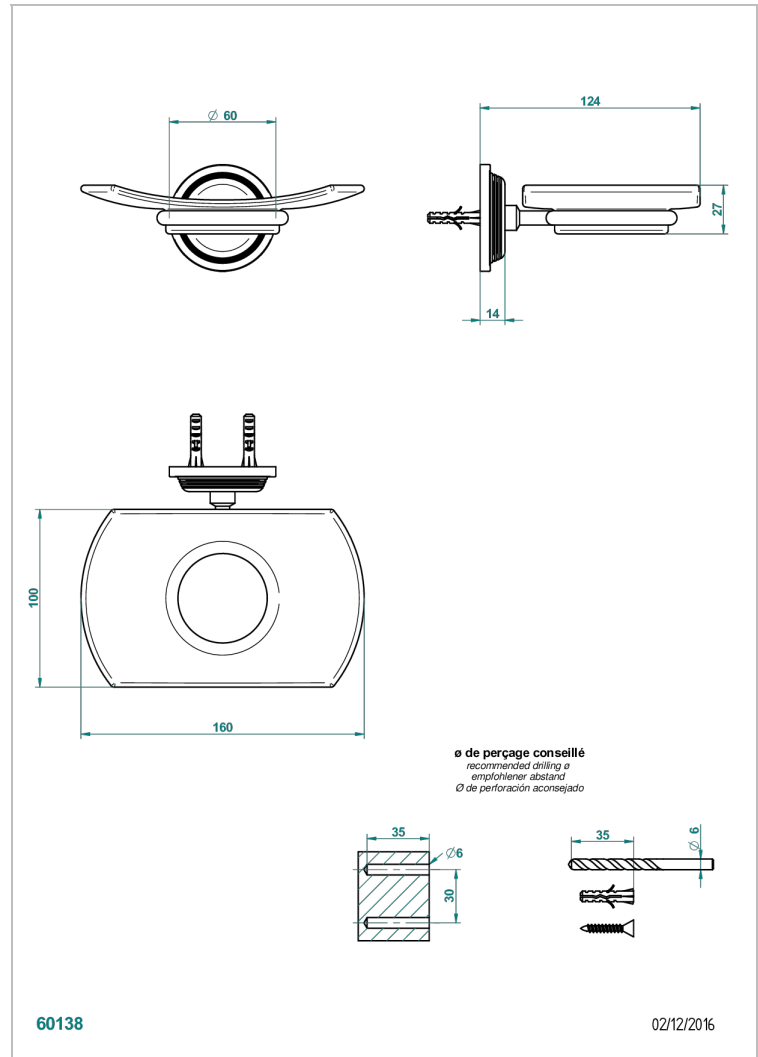

GRAND CENTRAL ONYX NOIR

U9M-500

Porte-savon mural avec coupelle en verre

THG[®]
PARIS

CARACTÉRISTIQUES

- Grand Central Onyx noir
- Porte-savon mural avec coupelle en verre

FINITIONS DISPONIBLES

Bronze clair - D01
Chromé - A02
Chromé mat - C02
Doré brillant - F01
Doré mat - F07
Laiton fumé naturel - A13